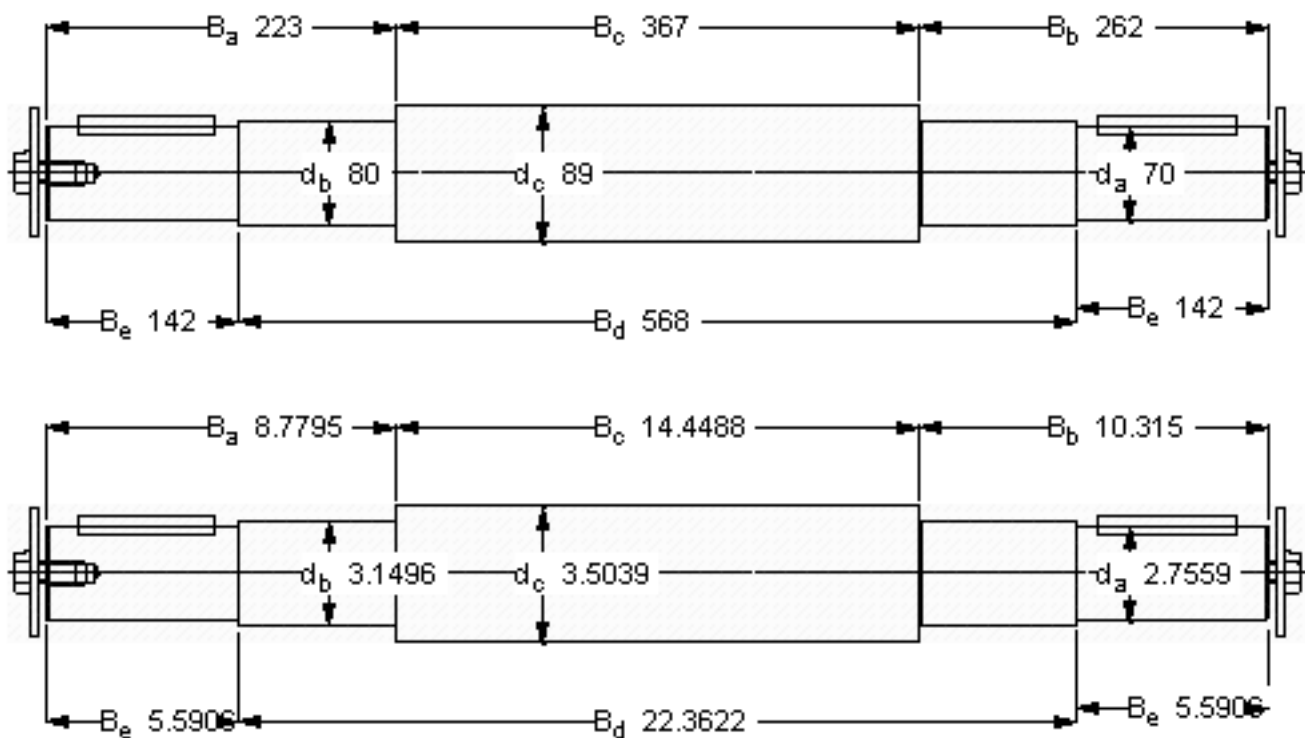

SKF VJ-PDRJ 316参数

主要尺寸	d_a	70	mm	-
	d_b	80	mm	-
	B_a	223	mm	-
	B_b	262	mm	-
	B_c	367	mm	-
	B_d	568	mm	-
	B_e	142	mm	-
关键	关键	20x12x100	-	-
重量	重量	34000	g	-
型号	型号	VJ-PDRJ 316	-	-

SKF VJ-PDRJ 316图片

参考资料: <http://www.sozhou.com/p/ad4bbb8d.html>