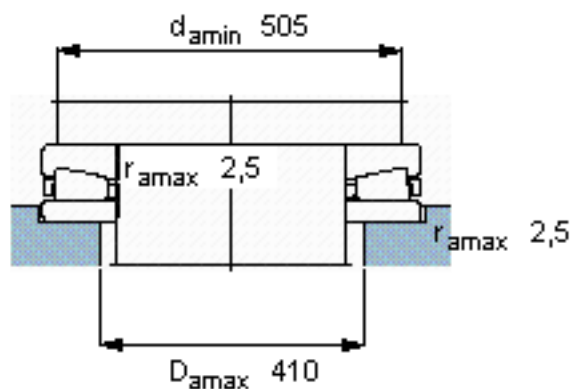

SKF 353164参数

主要尺寸	d	380	mm	-
	D	560	mm	-
	d_1	550	mm	-
	H	110	mm	-
基本额定载荷	C	2860000	N	动载荷
	C_0	12000000	N	静载荷
疲劳载荷极限	P_u	830000	N	-
最小载荷系数	A	12	-	-
重量	重量	110000	g	-
型号	型号	353164	-	-

SKF 353164图片

参考资料:<http://www.sozhou.com/p/ad5ccb68.html>