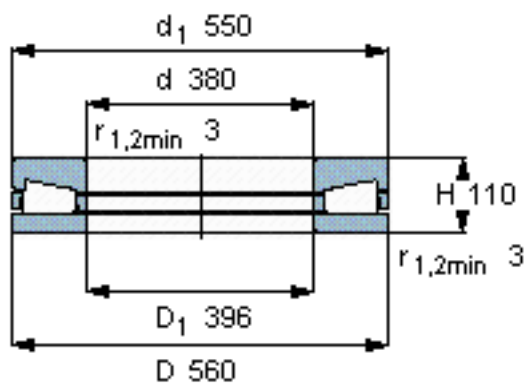

SKF 353164参数

主要尺寸	d	380	mm	-
	D	560	mm	-
	d_1	550	mm	-
	H	110	mm	-
基本额定载荷	C	2860000	N	动载荷
	C_0	12000000	N	静载荷
疲劳载荷极限	P_u	830000	N	-
最小载荷系数	A	12	-	-
重量	重量	110000	g	-
型号	型号	353164	-	-

SKF 353164图片

参考资料:<http://www.sozhou.com/p/ad5ccb68.html>