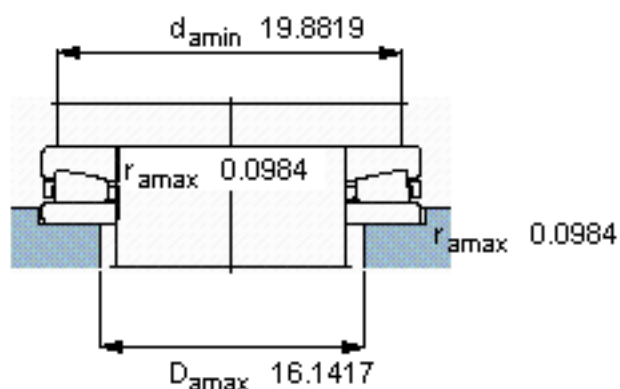

SKF 353164参数

主要尺寸	d	380	mm	-
	D	560	mm	-
	d_1	550	mm	-
	H	110	mm	-
基本额定载荷	C	2860000	N	动载荷
	C_0	12000000	N	静载荷
疲劳载荷极限	P_u	830000	N	-
最小载荷系数	A	12	-	-
重量	重量	110000	g	-
型号	型号	353164	-	-

SKF 353164图片

参考资料:<http://www.sozhou.com/p/ad5ccb68.html>