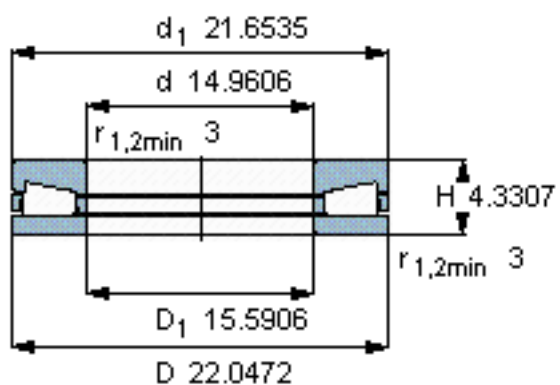

SKF 353164参数

主要尺寸	d	380	mm	-
	D	560	mm	-
	d_1	550	mm	-
	H	110	mm	-
基本额定载荷	C	2860000	N	动载荷
	C_0	12000000	N	静载荷
疲劳载荷极限	P_u	830000	N	-
最小载荷系数	A	12	-	-
重量	重量	110000	g	-
型号	型号	353164	-	-

SKF 353164图片

参考资料:<http://www.sozhou.com/p/ad5ccb68.html>