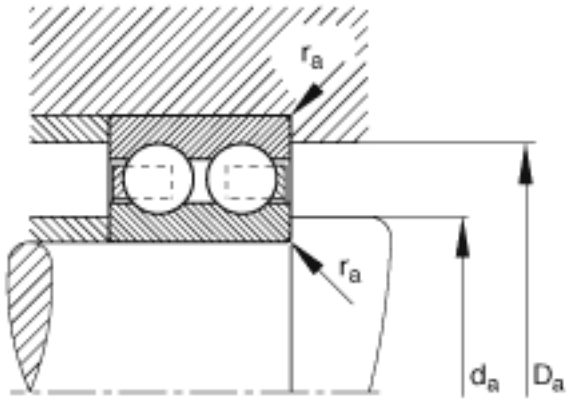

参考资料:<http://www.sozhou.com/p/ad9b56b3.html>