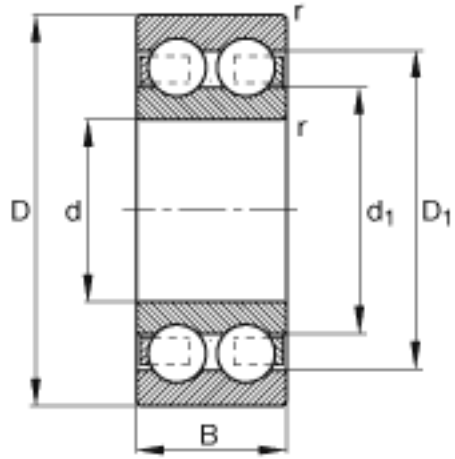

FAG 4216-B-TVH参数

尺寸	d	80	mm	-
	D	140	mm	-
	B	33	mm	-
	D ₁	124	mm	-
	D _{a max}	129	mm	-
	d ₁	105.2	mm	-
	d _{a min}	91	mm	-
	r _{a max}	2	mm	-
	r _{min}	2	mm	-
	重量	m	1980	g
基本额定载荷	C _r	86000	N	基本额定动载荷，径向
	C _{0r}	90000	N	基本额定静载荷，径向
极限转速	n _G	4450	r/min	极限转速
参考转速	n _B	4500	r/min	参考速度
疲劳极限载荷	C _{ur}	4350	N	疲劳极限载荷，径向

FAG 4216-B-TVH图片

参考资料:<http://www.sozhou.com/p/ad9b56b3.html>