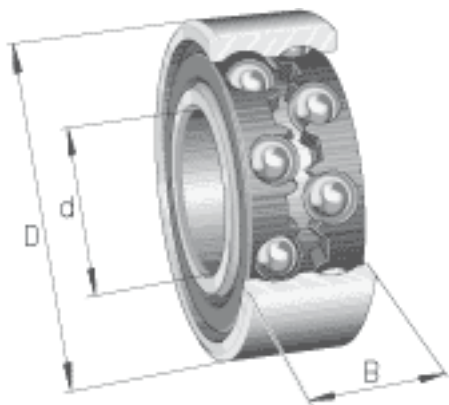

FAG 4216-B-TVH参数

尺寸	d	80	mm	-
	D	140	mm	-
	B	33	mm	-
	D ₁	124	mm	-
	D _{a max}	129	mm	-
	d ₁	105.2	mm	-
	d _{a min}	91	mm	-
	r _{a max}	2	mm	-
	r _{min}	2	mm	-
	重量	m	1980	g
基本额定载荷	C _r	86000	N	基本额定动载荷，径向
	C _{0r}	90000	N	基本额定静载荷，径向
极限转速	n _G	4450	r/min	极限转速
参考转速	n _B	4500	r/min	参考速度
疲劳极限载荷	C _{ur}	4350	N	疲劳极限载荷，径向

FAG 4216-B-TVH图片

参考资料:<http://www.sozhou.com/p/ad9b56b3.html>