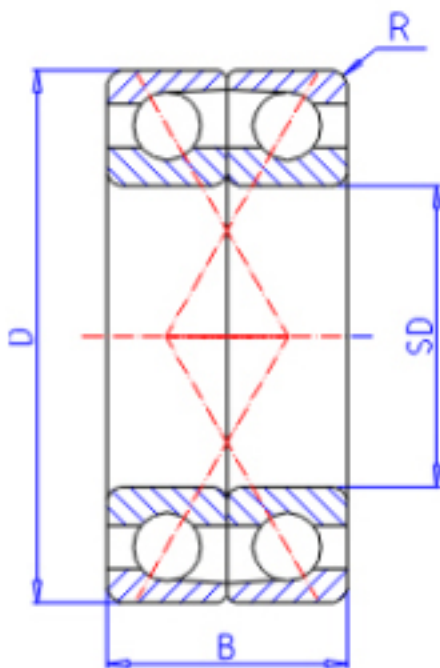

KOYO 7222CDF FY参数

主要尺寸	SD	110	mm	内径
	D	200	mm	外径
	B	76	mm	宽度
	R	2.1	mm	(最小)
型号	ORDER	7222CDF FY		型号
基本额定载荷	C	286000	N	动载荷
	C0	321000	N	静载荷
极限转速	NG	4100	1/min	脂润滑
	NO	5400	1/min	油润滑

KOYO 7222CDF FY图片

参考资料:<http://www.sozhou.com/p/ad9cd14e.html>