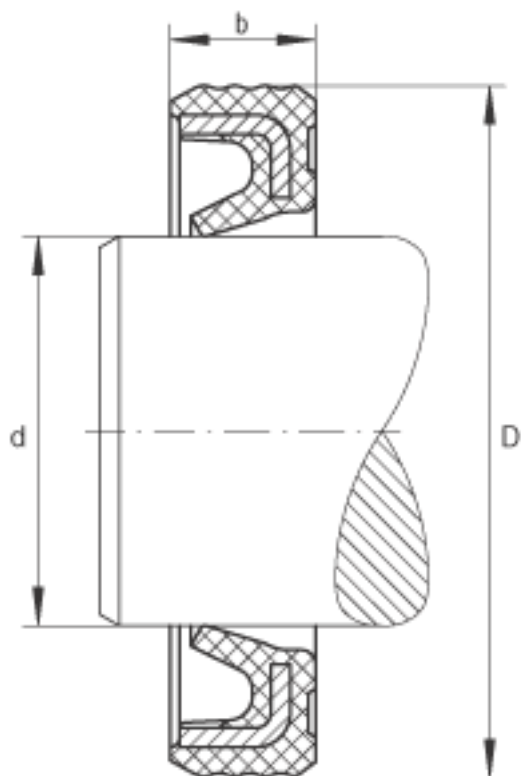

INA G25X33X4参数

尺寸	d	25	mm	-
	D	33	mm	-
	b	4	mm	公差: +0,1 / -0,2
重量	m	2.5	g	质量

INA G25X33X4图片

参考资料:<http://www.sozhou.com/p/adc66a5f.html>