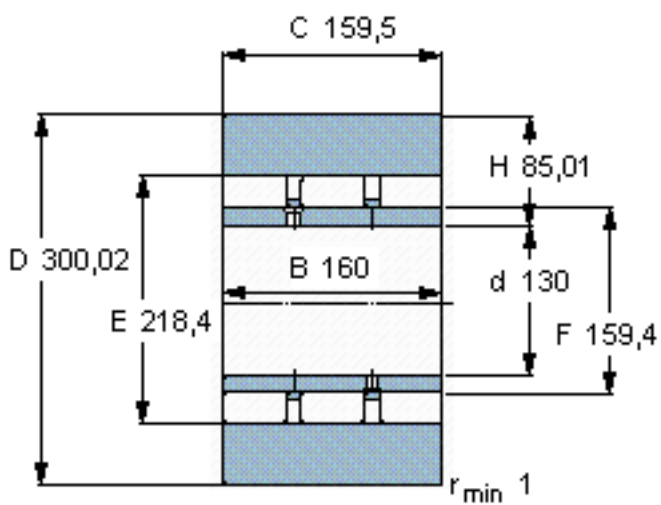

SKF 319028参数

主要尺寸	D	300.02	mm	-
	d	130	mm	-
	B	160	mm	-
	C	159.5	mm	-
	H	85.01	mm	-
基本额定载荷	C	1100000	N	动载荷
	$C_0$	1860000	N	静载荷
最大径向载荷	$F_r$	800000	N	-
	$F_{0r}$	1120000	N	-
重量	重量	65500	g	-
型号	型号	319028	-	-

SKF 319028图片

参考资料:<http://www.sozhou.com/p/add3b054.html>