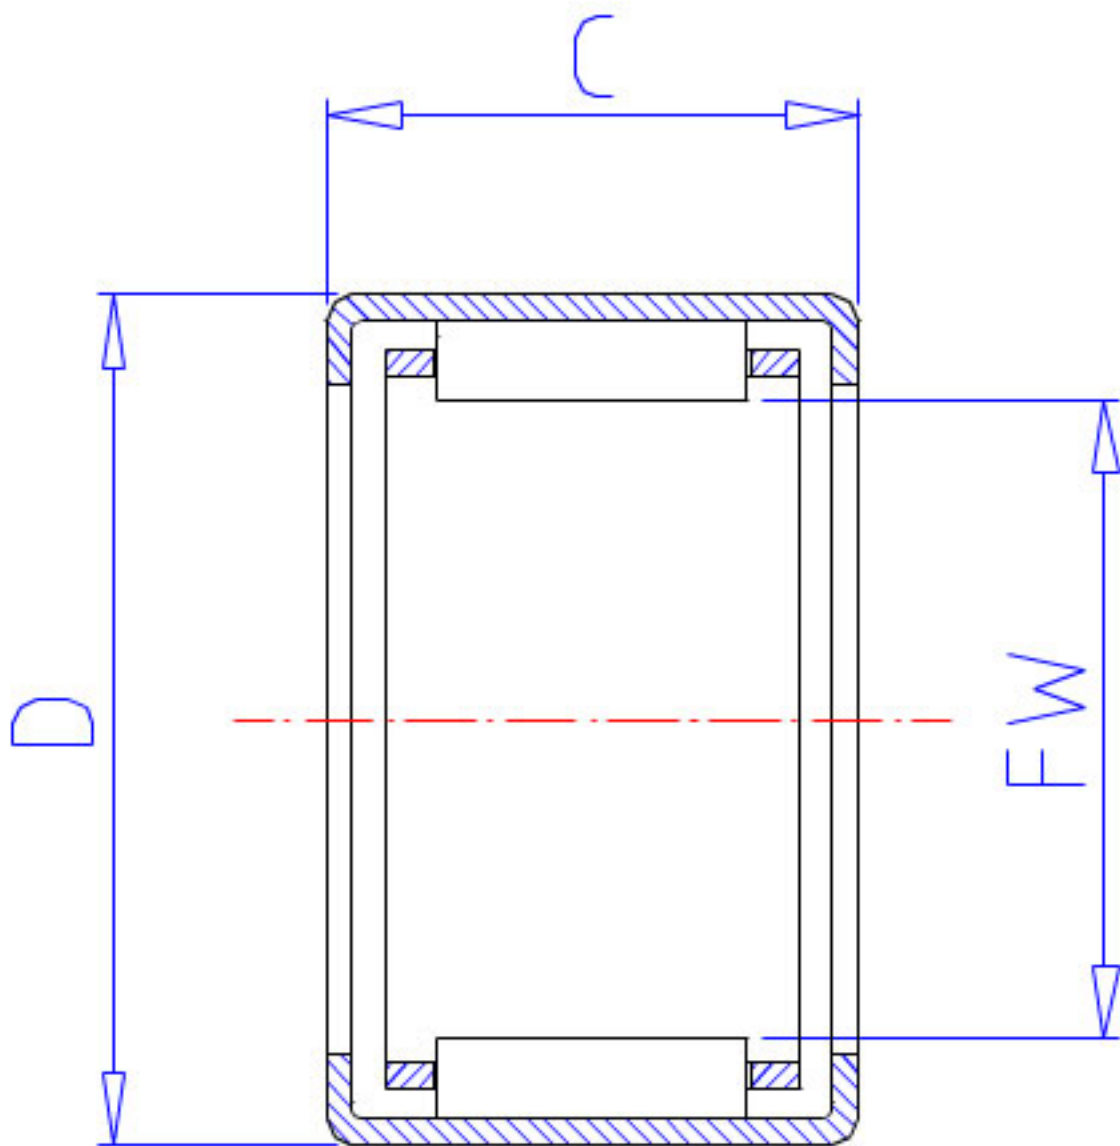

参考资料:<http://www.sozhou.com/p/adee106a.html>