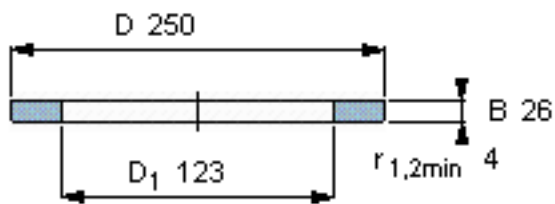

SKF GS 89424参数

尺寸	d	120	mm	-
	D	250	mm	-
	B	26	mm	-
	d ₁	-	mm	-
	D ₁	123	mm	-
	r ₁ 、r _{1.2}	4	mm	-
重量	重量	7660	g	-
型号	型号	GS 89424	-	-

SKF GS 89424图片

轴承座垫圈

轴承座垫圈

参考资料:<http://www.sozhou.com/p/adf88cab.html>