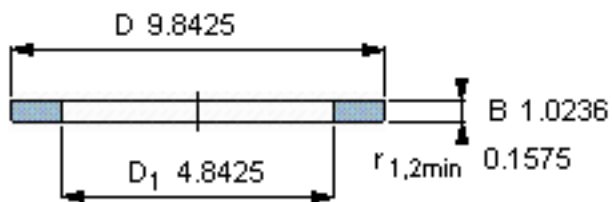

SKF GS 89424参数

尺寸	d	120	mm	-
	D	250	mm	-
	B	26	mm	-
	d ₁	-	mm	-
	D ₁	123	mm	-
	r ₁ 、r _{1.2}	4	mm	-
重量	重量	7660	g	-
型号	型号	GS 89424	-	-

SKF GS 89424图片

轴承座垫圈

轴承座垫圈

参考资料:<http://www.sozhou.com/p/adf88cab.html>