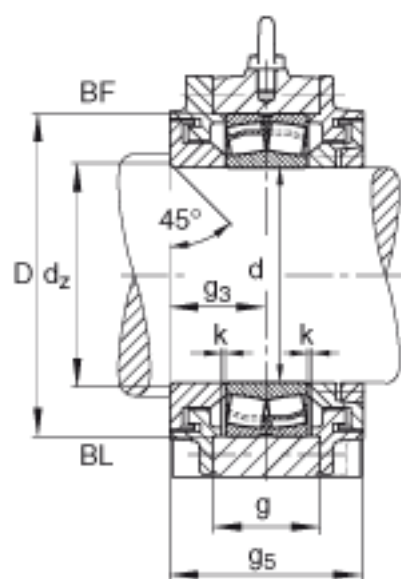

FAG BND3040-Z-Y-BL-S参数

尺寸	d	200	mm	-
	a	600	mm	-
	h ₁	400	mm	-
	c	60	mm	-
	D	310	mm	-
	d _z	208	mm	-
	g	110	mm	-
	g ₃	98	mm	-
	g ₅	196	mm	-
	h	200	mm	-
	k	3	mm	-
	m	510	mm	-
	n	110	mm	-
	s	M30		-
说明	s ₂	M16		-
尺寸	t	340	mm	-
	u	36	mm	-
	v	45	mm	-
说明	s ₂	8		数量
		23040		型号, 轴承
重量	m ₁	95000	g	质量, 轴承座
说明		BND3040		型号, 轴承座
尺寸	b	190	mm	-

FAG BND3040-Z-Y-BL-S图片

参考资料:<http://www.sozhou.com/p/ae11e173.html>