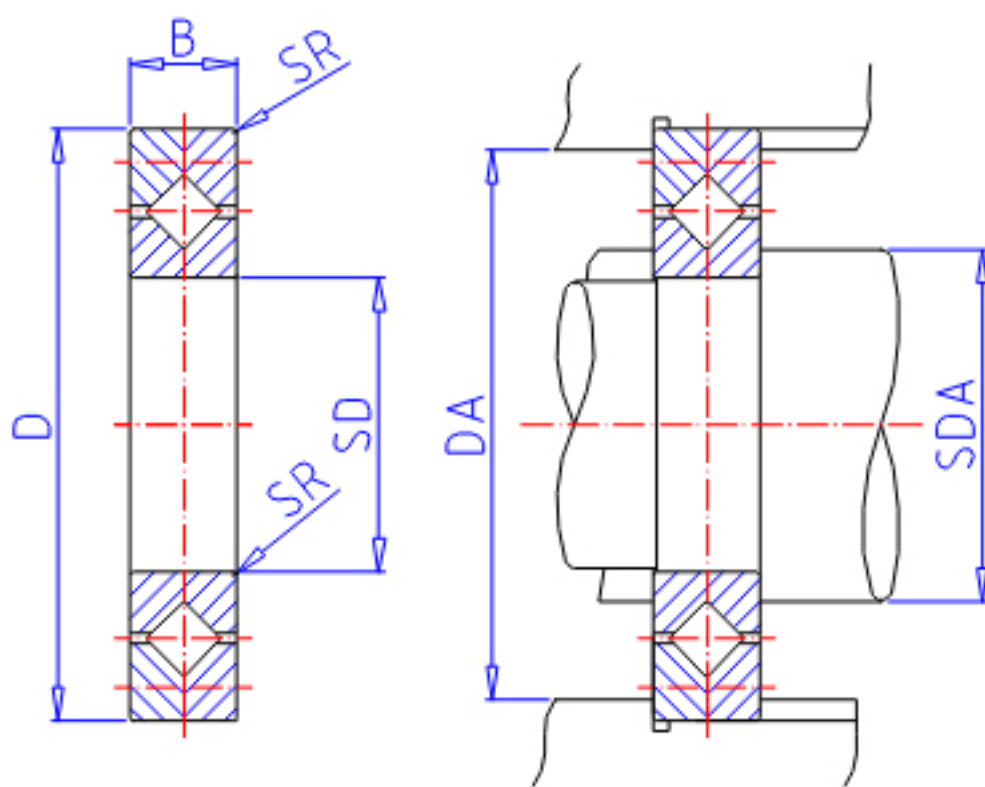

IKO CRB 10020参数

轴径	STDRT	100	mm	轴径
型号	ORDER	CRB 10020		型号
重量	MASS	1450	g	重量
主要尺寸	SD	100	mm	内径
	D	150	mm	外径
	B	20	mm	宽度
	SR	1.0	mm	(最小)
安装尺寸	SDA	108	mm	-
	DA	134	mm	-
基本额定载荷	CR	39400	N	动载荷
	COR	61100	N	静载荷

IKO CRB 10020图片

参考资料:<http://www.sozhou.com/p/ae2044f3.html>