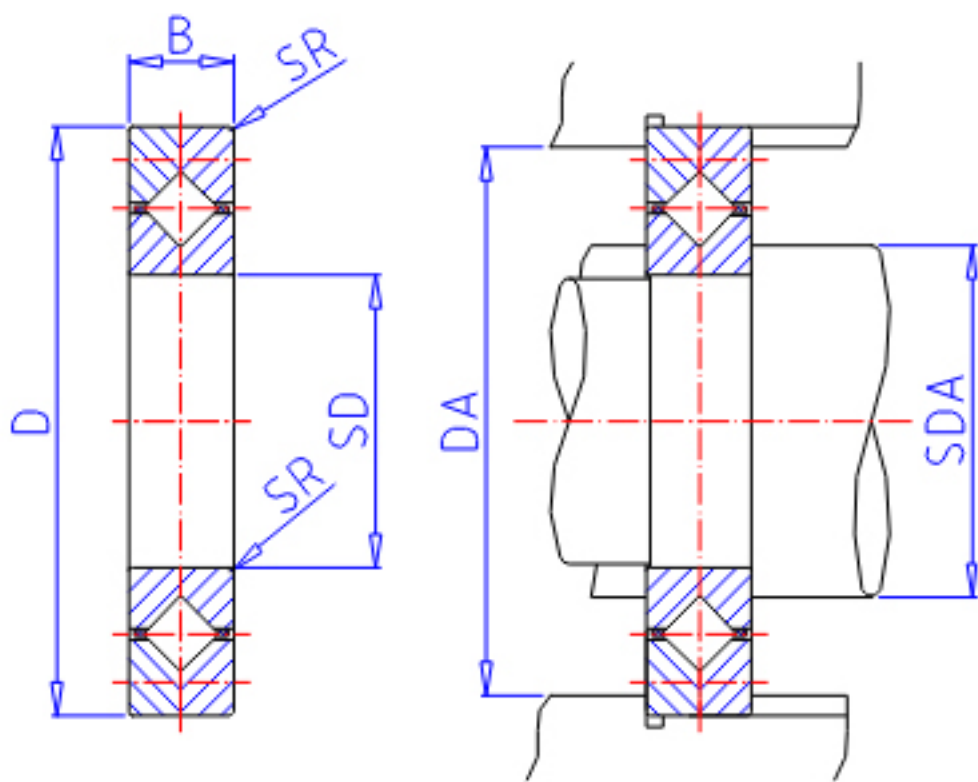

IKO CRBC 15030参数

轴径	STDRT	150	mm	轴径
型号	ORDER	CRBC 15030		型号
重量	MASS	5300	g	重量
主要尺寸	SD	150	mm	内径
	D	230	mm	外径
	B	30	mm	宽度
	SR	1.5	mm	(最小)
安装尺寸	SDA	166	mm	-
	DA	202	mm	-
基本额定载荷	CR	69200	N	动载荷
	COR	108000	N	静载荷

IKO CRBC 15030图片

参考资料:<http://www.sozhou.com/p/ae2d619e.html>