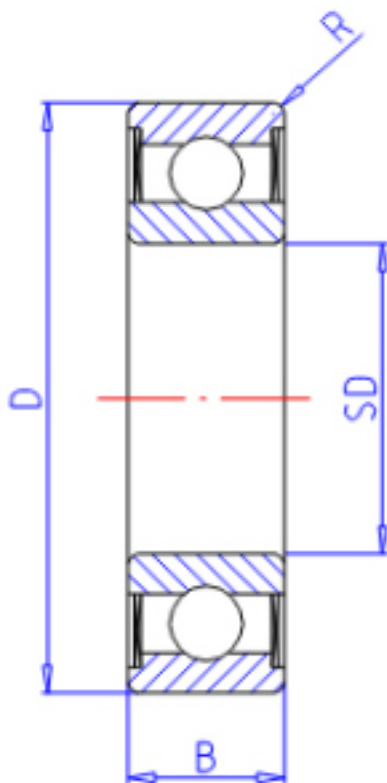

KOYO 63/22ZZ参数

主要尺寸	SD	22	mm	内径
	D	56	mm	外径
	B	16	mm	宽度
	R	1.1	mm	(最小)
型号	ORDER	63/22ZZ		型号
基本额定载荷	C	18500	N	动载荷
	C0	9400	N	静载荷
极限转速	NG	13000	1/min	脂润滑

KOYO 63/22ZZ图片

参考资料:<http://www.sozhou.com/p/ae3d3b27.html>