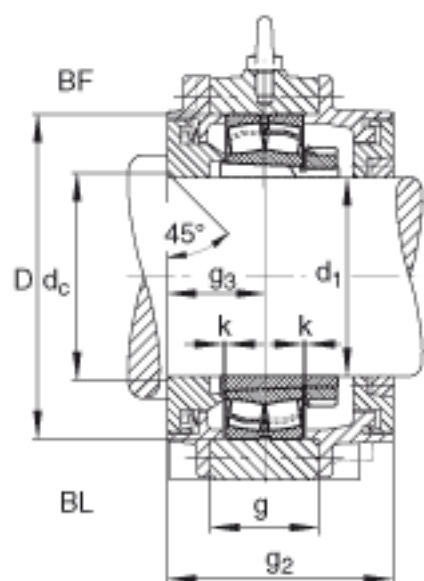

FAG BND2232-H-C-T-BL-S参数

尺寸	d <sub>1</sub>	140	mm	-
	a	600	mm	-
	h <sub>1</sub>	385	mm	-
	s <sub>2</sub>	226	mm	-
	b	180	mm	-
	c	58	mm	-
	D	290	mm	-
	d <sub>c</sub>	152	mm	-
	g	106	mm	-
	s <sub>3</sub>	103	mm	-
	h	190	mm	-
	k	3	mm	-
	m	490	mm	-
	n	105	mm	-
	s	M30		-
说明	s <sub>2</sub>	M16		-
尺寸	t	330	mm	-
	u	36	mm	-
	v	45	mm	-
说明	s <sub>2</sub>	6		数量
		22232K		型号, 轴承
其他		H3132		质量, 紧定套
重量	m <sub>1</sub>	100000	g	质量, 轴承座
说明		BND2232		型号, 轴承座

FAG BND2232-H-C-T-BL-S图片

参考资料:<http://www.sozhou.com/p/ae4178f6.html>