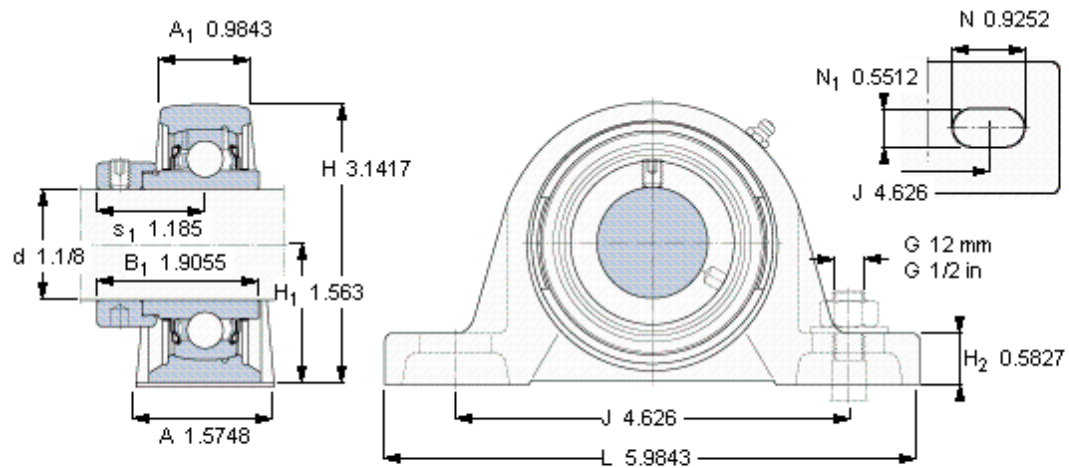

SKF SYH 1.1/8 WF参数

主要尺寸	d	28.575	mm	-
	A	40	mm	-
	H	79.8	mm	-
	H ₁	39.7	mm	-
	L	152	mm	-
基本额定载荷	C	19500	N	动载荷
	C ₀	11200	N	静载荷
极限转速	带h6轴公差	6300	r/min	-
重量	重量	1190	g	-
型号	轴承单元	SYH 1.1/8 WF	-	-
	轴承座	SYH 506 U	-	-
	轴承	YEL 206-102-2F	-	-

SKF SYH 1.1/8 WF图片

平头螺钉
适宜的止动环 [Nm]
六角键销尺寸 [mm]

5/16-24x5/16
6,5
3,96875

参考资料:<http://www.sozhou.com/p/ae632216.html>

平头螺钉
 适宜的止动环 [Nm]
 六角键销尺寸 [mm]

5/16-24x5/16
 6,5
 3,96875