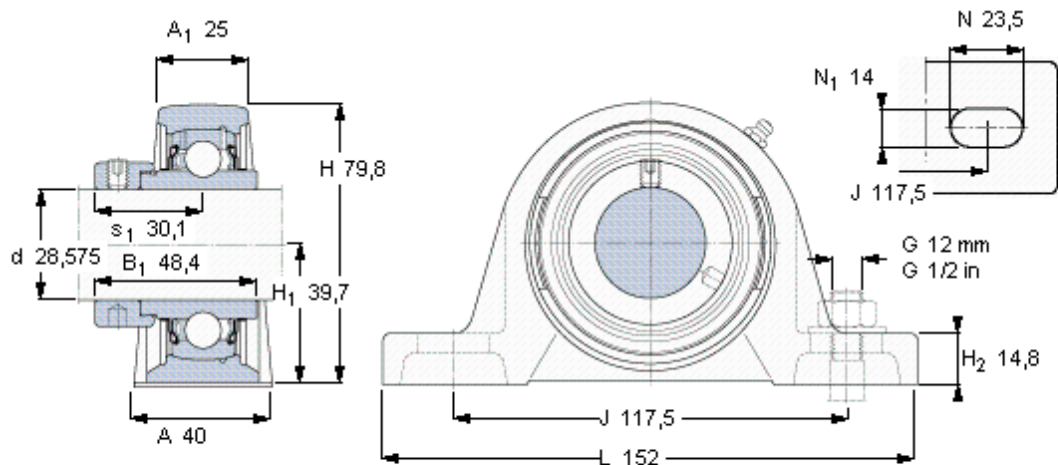

SKF SYH 1.1/8 WF参数

主要尺寸	d	28.575	mm	-
	A	40	mm	-
	H	79.8	mm	-
	H ₁	39.7	mm	-
	L	152	mm	-
基本额定载荷	C	19500	N	动载荷
	C ₀	11200	N	静载荷
极限转速	带h6轴公差	6300	r/min	-
重量	重量	1190	g	-
型号	轴承单元	SYH 1.1/8 WF	-	-
	轴承座	SYH 506 U	-	-
	轴承	YEL 206-102-2F	-	-

SKF SYH 1.1/8 WF图片

平头螺钉
适宜的止动环 [Nm]
六角键销尺寸 [mm]

5/16-24x5/16
6,5
3,96875

参考资料:<http://www.sozhou.com/p/ae632216.html>

平头螺钉
 适宜的止动环 [Nm]
 六角键销尺寸 [mm]

5/16-24x5/16
 6,5
 3,96875