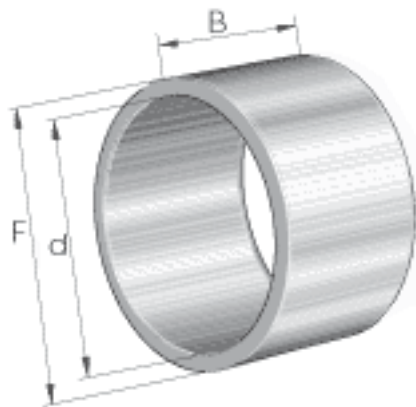

INA LR45X50X25, 5参数

尺寸	d	45	mm	F 和 d 来源于最大和最小直径的算术平均值。
	F	50	mm	F 和 d 来源于最大和最小直径的算术平均值。
	B	25.5	mm	-
	r _{min}	0.3	mm	-
重量	m	75.1	g	质量

INA LR45X50X25, 5图片

参考资料:<http://www.sozhou.com/p/ae691dd2.html>