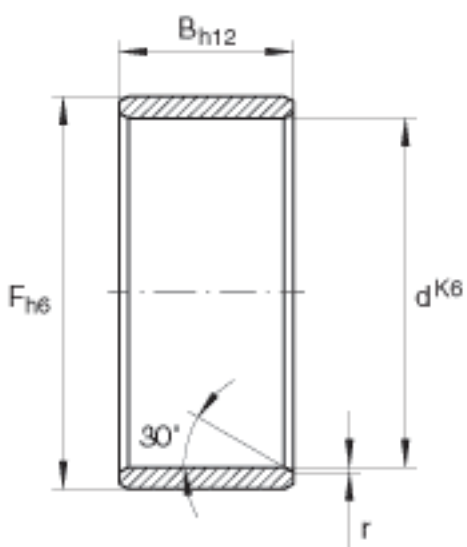

INA LR45X50X25, 5参数

尺寸	d	45	mm	F 和 d 来源于最大和最小直径的算术平均值。
	F	50	mm	F 和 d 来源于最大和最小直径的算术平均值。
	B	25.5	mm	-
	r _{min}	0.3	mm	-
重量	m	75.1	g	质量

INA LR45X50X25, 5图片

参考资料:<http://www.sozhou.com/p/ae691dd2.html>