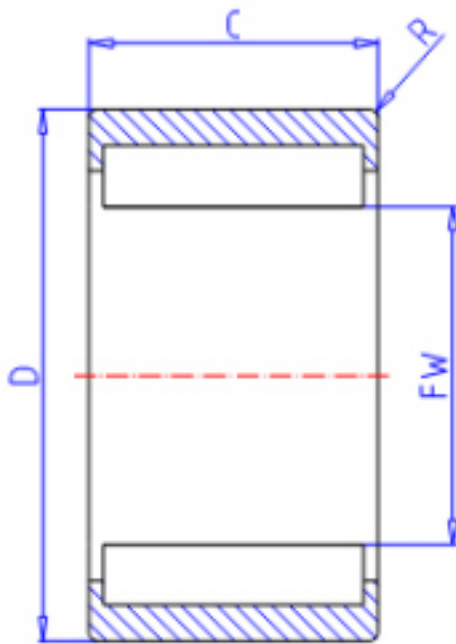

**KOYO RNA6916参数**

主要尺寸	FW	90	mm	内径
	D	110	mm	外径
	C	54	mm	宽度
	R	1.0	mm	(最小)
型号	ORDER	RNA6916		型号
基本额定载荷	CR	140000	N	动载荷
	CO	304000	N	静载荷
极限转速	NO	5100	1/min	油润滑

**KOYO RNA6916图片**

参考资料:<http://www.sozhou.com/p/ae7d36b2.html>