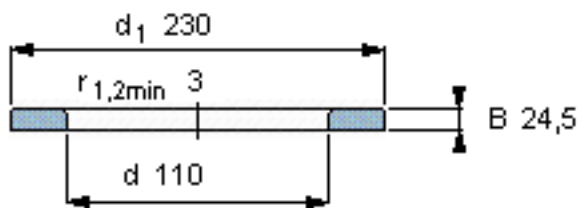

SKF WS 89422参数

尺寸	d	110	mm	-
	D	-	mm	-
	B	24.5	mm	-
	d ₁	230	mm	-
	D ₁	-	mm	-
	r ₁ 、r _{1.2}	3	mm	-
重量	重量	6120	g	-
型号	型号	WS 89422	-	-

SKF WS 89422图片

轴垫圈

轴垫圈

参考资料:<http://www.sozhou.com/p/ae9cd64d.html>