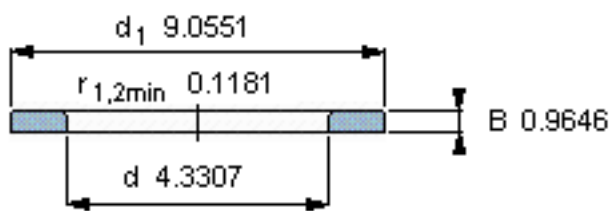

SKF WS 89422参数

尺寸	d	110	mm	-
	D	-	mm	-
	B	24.5	mm	-
	d ₁	230	mm	-
	D ₁	-	mm	-
	r ₁ 、r _{1.2}	3	mm	-
重量	重量	6120	g	-
型号	型号	WS 89422	-	-

SKF WS 89422图片

轴垫圈

轴垫圈

参考资料:<http://www.sozhou.com/p/ae9cd64d.html>