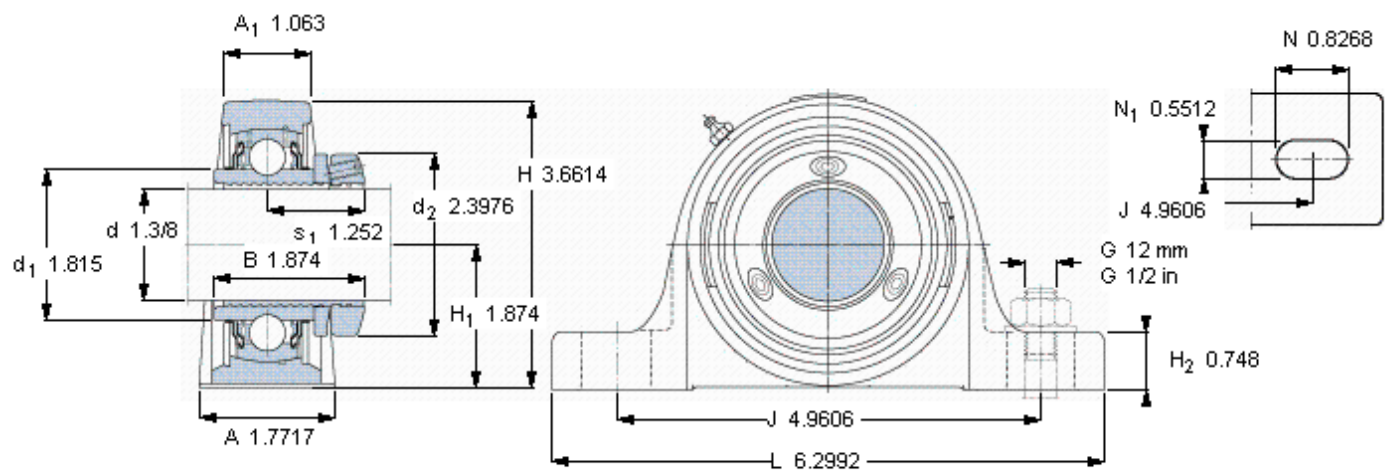

SKF SY 1.3/8 PF/AH参数

主要尺寸	d	34.925	mm	-
	A	45	mm	-
	H	93	mm	-
	H ₁	47.6	mm	-
	L	160	mm	-
基本额定载荷	C	25500	N	动载荷
	C ₀	15300	N	静载荷
极限转速	极限转速	5300	r/min	-
重量	重量	1600	g	-
型号	轴承单元	SY 1.3/8 PF/AH	-	-
	轴承座	SY 507 U/AH	-	-
	轴承	YSP 207-106-2F/AH	-	-

SKF SY 1.3/8 PF/AH图片

平头螺钉
紧固扭矩(最大) [Nm]

参考资料:<http://www.sozhou.com/p/aeb05969.html>

平头螺钉
 紧固扭矩(最大) [Nm]

M
 7.4