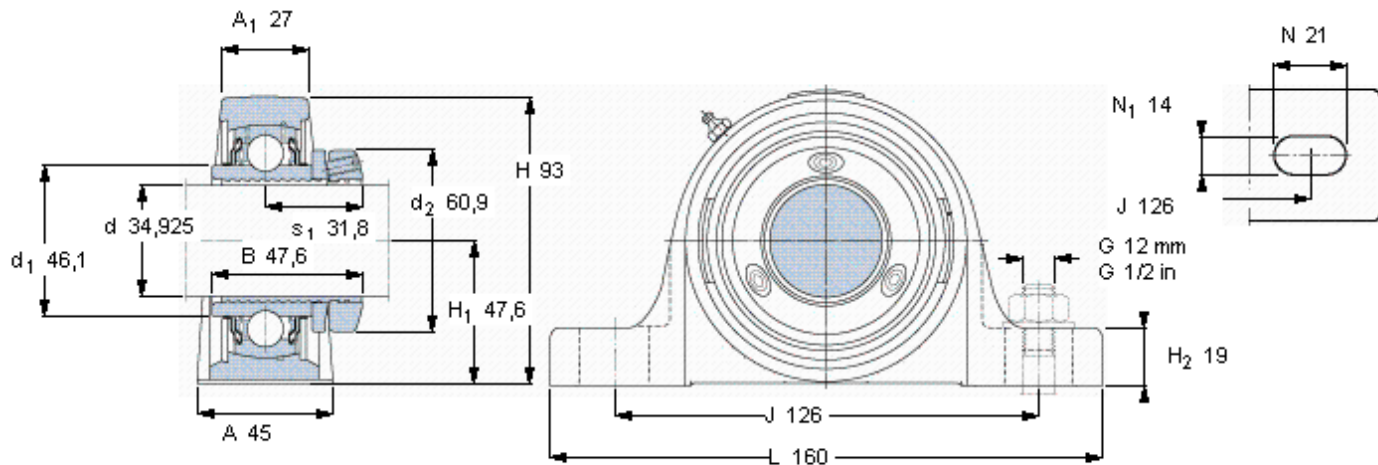

SKF SY 1.3/8 PF/AH参数

主要尺寸	d	34.925	mm	-
	A	45	mm	-
	H	93	mm	-
	H ₁	47.6	mm	-
	L	160	mm	-
基本额定载荷	C	25500	N	动载荷
	C ₀	15300	N	静载荷
极限转速	极限转速	5300	r/min	-
重量	重量	1600	g	-
型号	轴承单元	SY 1.3/8 PF/AH	-	-
	轴承座	SY 507 U/AH	-	-
	轴承	YSP 207-106-2F/AH	-	-

SKF SY 1.3/8 PF/AH图片

平头螺钉
紧固扭矩(最大) [Nm]

参考资料:<http://www.sozhou.com/p/aeb05969.html>

平头螺钉
 紧固扭矩(最大) [Nm]

M
 7.4