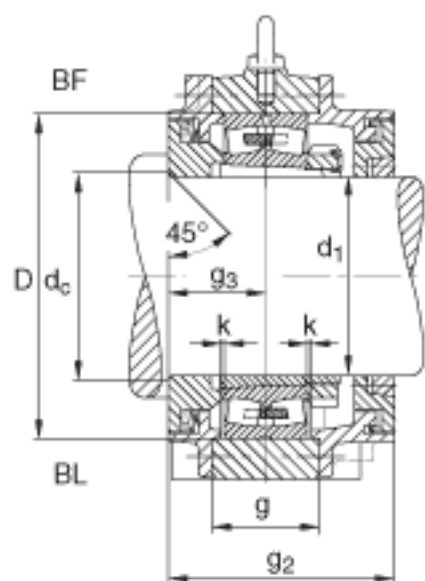

FAG BND2252-H-C-T-BF-S参数

尺寸	d ₁	240	mm	-
	a	960	mm	-
	h ₁	625	mm	-
	s ₂	326	mm	-
	b	290	mm	-
	c	95	mm	-
	D	480	mm	-
	d _c	260	mm	-
	g	161	mm	-
	s ₃	148	mm	-
	m	800	mm	-
	n	160	mm	-
	s	M36		-
说明	s ₂	M20		-
尺寸	t	535	mm	-
	u	42	mm	-
	v	52	mm	-
说明	s ₂	8		数量
		22252K		型号, 轴承
其他		H3152X-HG		质量, 紧定套
重量	m ₁	370000	g	质量, 轴承座
说明		BND2252		型号, 轴承座
尺寸	h	310	mm	-

FAG BND2252-H-C-T-BF-S图片

参考资料:<http://www.sozhou.com/p/aeb8cd17.html>