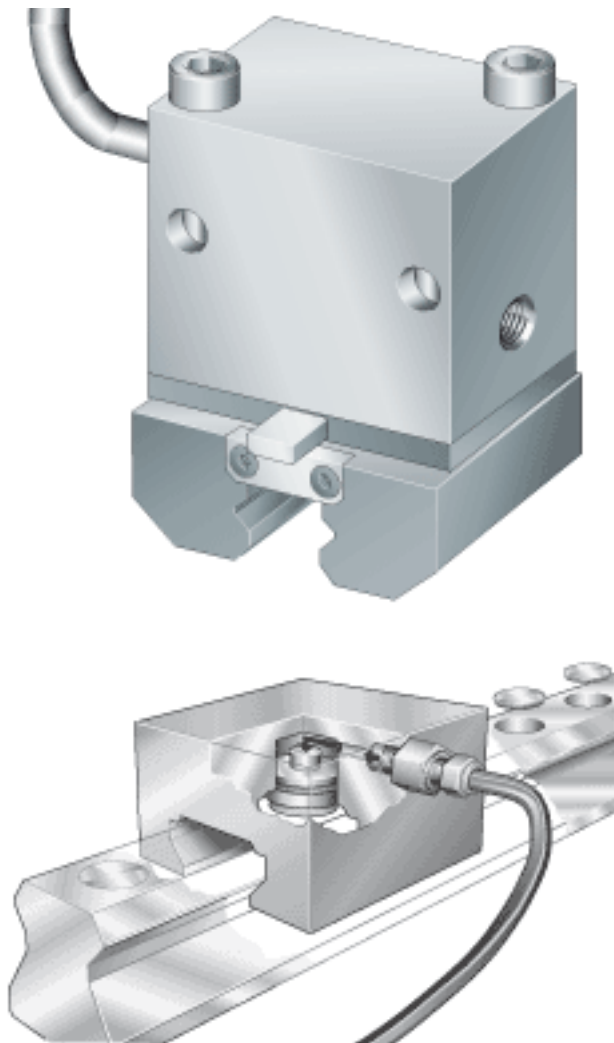

## INA MVH. TSX55-D-A参数

说明

适合直线单元 RUE

## INA MVH. TSX55-D-A图片

参考资料:<http://www.sozhou.com/p/aecd1f8b.html>