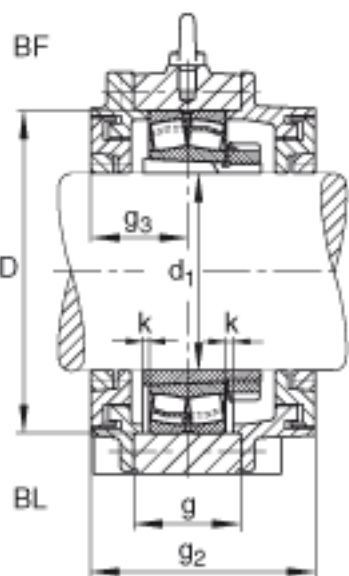

FAG BND2218-H-W-Y-BL-S参数

尺寸	d ₁	80	mm	-
	h ₁	220	mm	-
	g ₂	123	mm	-
	b	110	mm	-
	c	38	mm	-
	D	160	mm	-
	g	55	mm	-
	g ₃	53	mm	-
	h	110	mm	-
	k	2	mm	-
	m	290	mm	-
	n	60	mm	-
	s	M20		-
说明	s ₂	M8		-
尺寸	u	23	mm	-
	v	32	mm	-
说明	s ₂	6		数量
		22218K		型号, 轴承
其他		H318		质量, 紧定套
重量	m ₁	28000	g	质量, 轴承座
说明		BND2218		型号, 轴承座
尺寸	a	370	mm	-
	t	185	mm	-

FAG BND2218-H-W-Y-BL-S图片

参考资料:<http://www.sozhou.com/p/aedd0556.html>