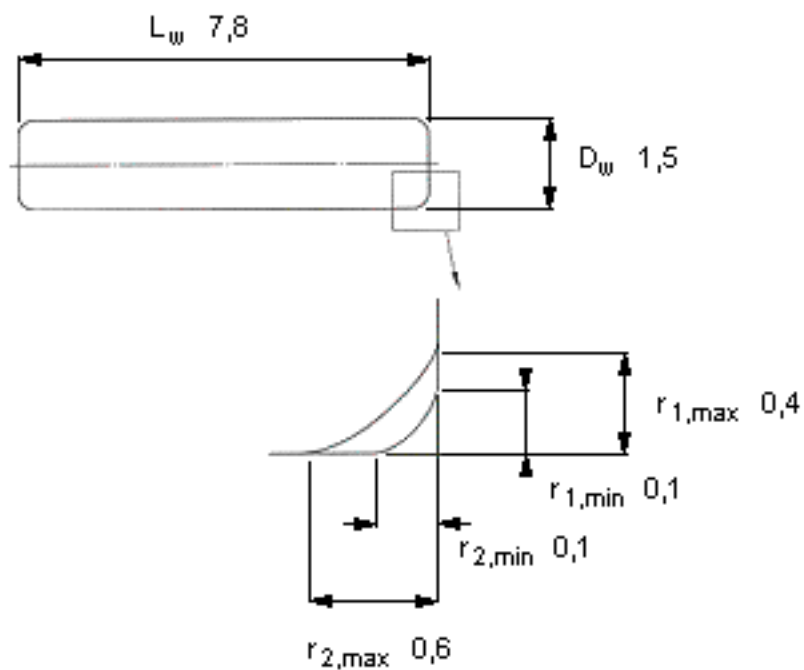

SKF RN-1.5x7.8 BF/G2参数

主要尺寸	$D_w$	1.5	mm	-
	$L_w$	7.8		-
	最小	0.1	mm	-
	最大	0.4	mm	-
	最大	0.6	mm	-
重量	重量	108	g	-
型号	型号	RN-1.5x7.8 BF/G2		-

SKF RN-1.5x7.8 BF/G2图片

参考资料:<http://www.sozhou.com/p/aef05eb3.html>