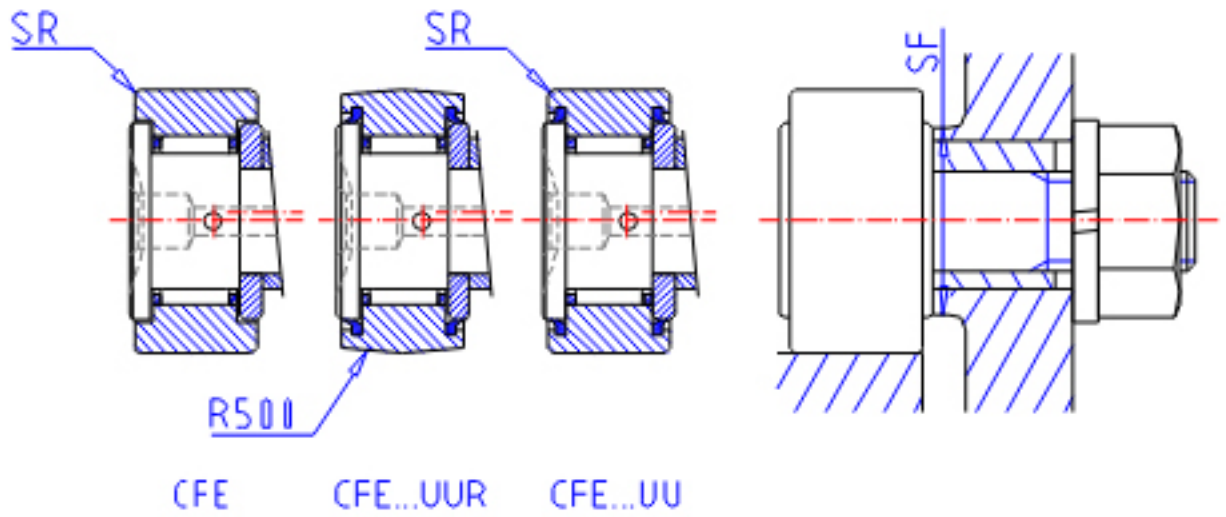

参考资料:<http://www.sozhou.com/p/aefc654c.html>