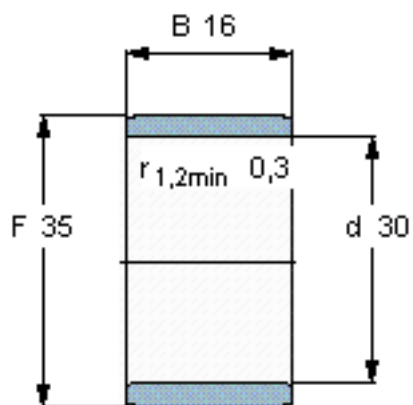

SKF IR 30x35x16参数

主要尺寸	d	30	mm	-
	F	35	mm	-
	B	16	mm	-
	最小	0.3	mm	-
重量	重量	31	g	-
型号	型号	IR 30x35x16	-	-

SKF IR 30x35x16图片

参考资料:<http://www.sozhou.com/p/af42045d.html>