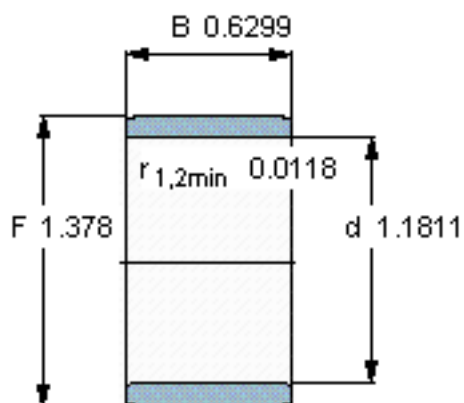

SKF IR 30x35x16参数

主要尺寸	d	30	mm	-
	F	35	mm	-
	B	16	mm	-
	最小	0.3	mm	-
重量	重量	31	g	-
型号	型号	IR 30x35x16	-	-

SKF IR 30x35x16图片

参考资料:<http://www.sozhou.com/p/af42045d.html>