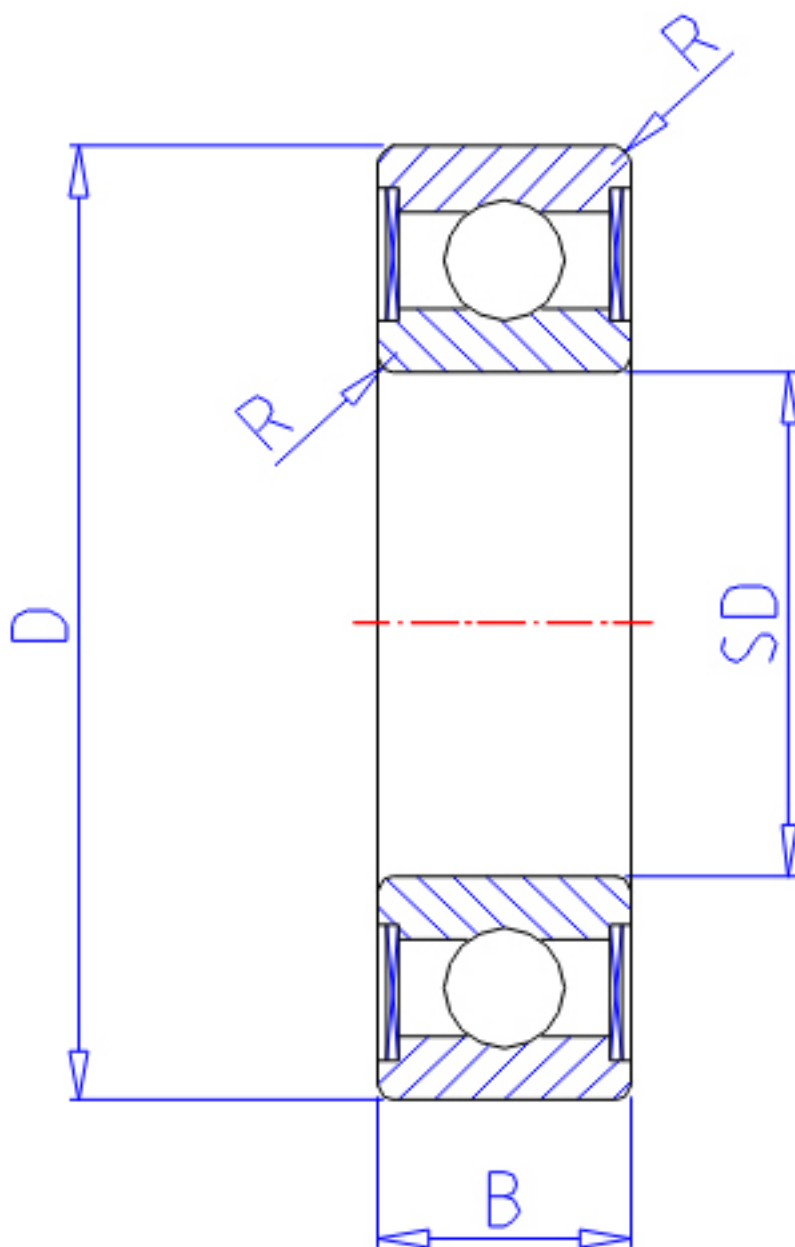

NTN 6224ZZ参数

主要尺寸	SD	120	mm	-
	D	215	mm	外径
	B	40	mm	宽度
	R	2.1	mm	-
型号	ORDER	6224ZZ		型号
基本额定载荷	CR	155000	N	动载荷
	COR	131000	N	静载荷
	CRF	15900	kgf	动载荷
	CORF	13400	kgf	静载荷
极限转速	LSG	2900	r/min	脂润滑
	LSO	3400	r/min	油润滑
重量	MASS	5150	g	重量

NTN 6224ZZ图片

参考资料:<http://www.sozhou.com/p/af723fc6.html>