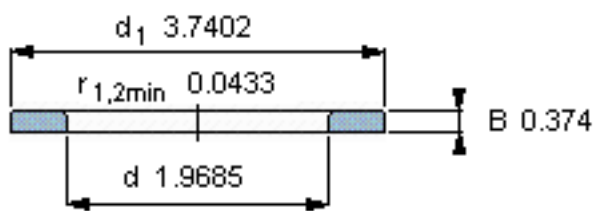

SKF WS 89310参数

尺寸	d	50	mm	-
	D	-	mm	-
	B	9.5	mm	-
	d <sub>1</sub>	95	mm	-
	D <sub>1</sub>	-	mm	-
	r <sub>1</sub> 、r <sub>1.2</sub>	1.1	mm	-
重量	重量	380	g	-
型号	型号	WS 89310	-	-

SKF WS 89310图片

轴垫圈

轴垫圈

参考资料:<http://www.sozhou.com/p/af741802.html>