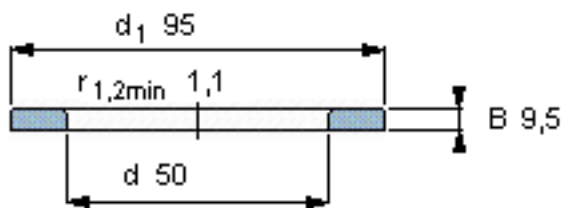

SKF WS 89310参数

尺寸	d	50	mm	-
	D	-	mm	-
	B	9.5	mm	-
	d <sub>1</sub>	95	mm	-
	D <sub>1</sub>	-	mm	-
	r <sub>1</sub> 、r <sub>1.2</sub>	1.1	mm	-
重量	重量	380	g	-
型号	型号	WS 89310	-	-

SKF WS 89310图片

轴垫圈

轴垫圈

参考资料:<http://www.sozhou.com/p/af741802.html>