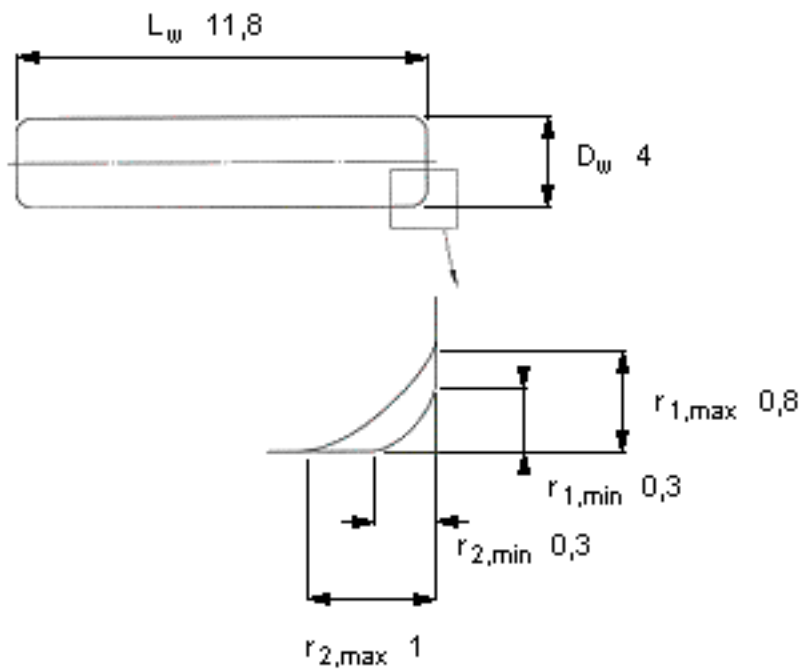

SKF RN-4x11.8 BF/G2参数

主要尺寸	D_w	4	mm	-
	L_w	11.8		-
	最小	0.3	mm	-
	最大	0.8	mm	-
	最大	1	mm	-
重量	重量	1160	g	-
型号	型号	RN-4x11.8 BF/G2		-

SKF RN-4x11.8 BF/G2图片

参考资料:<http://www.sozhou.com/p/afa7dea5.html>