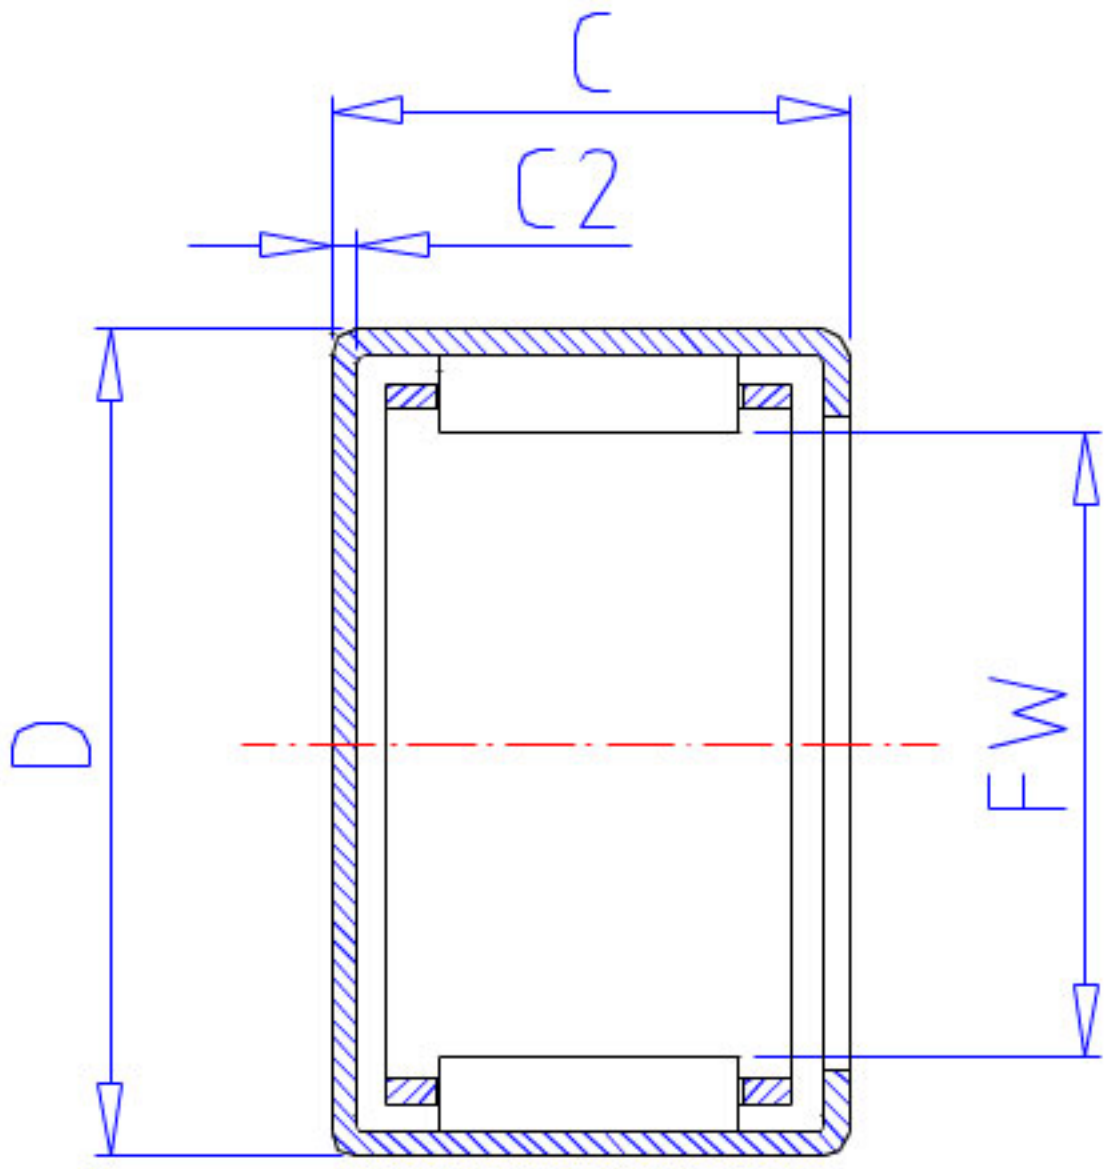

参考资料:<http://www.sozhou.com/p/afc2e23b.html>