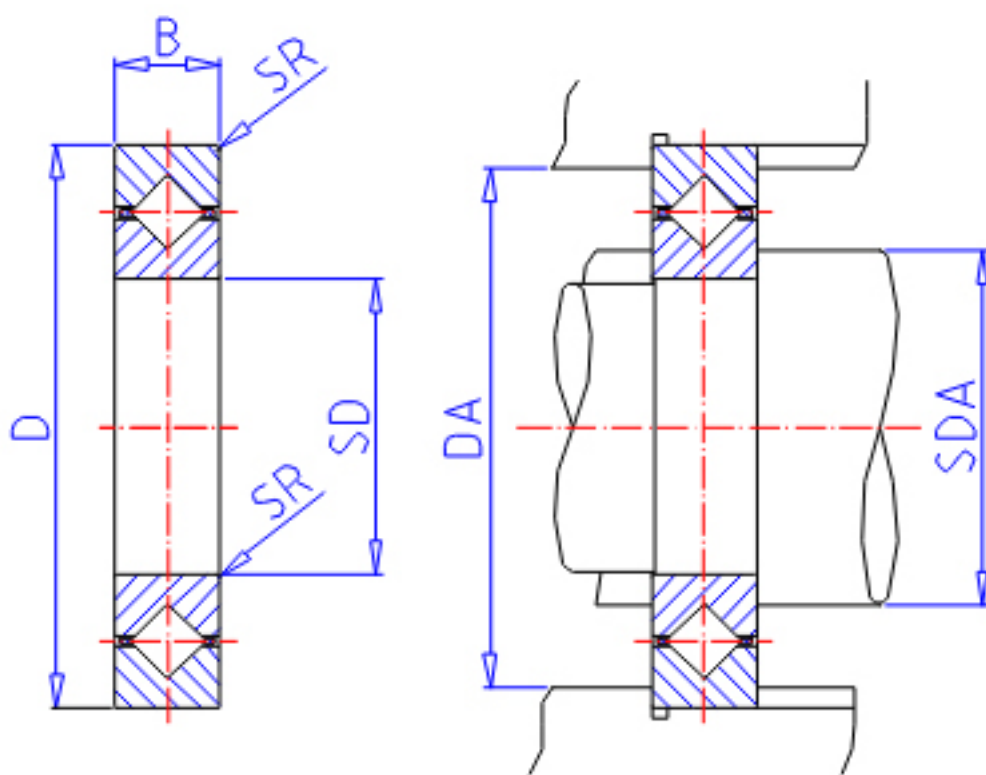

### IKO CRBS 1308参数

轴径	STDRT	130	mm	轴径
型号	ORDER	CRBS 1308		型号
重量	MASS	199	g	重量
主要尺寸	SD	130	mm	内径
	D	146	mm	外径
	B	8	mm	宽度
	SR	0.4	mm	(最小)
安装尺寸	SDA	134	mm	-
	DA	141	mm	-
基本额定载荷	CR	7860	N	动载荷
	COR	15300	N	静载荷

### IKO CRBS 1308图片

参考资料:<http://www.sozhou.com/p/b010a954.html>