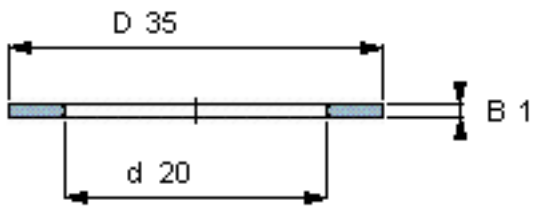

SKF AS 2035参数

尺寸	d	20	mm	-
	D	35	mm	-
	B	1	mm	-
	d <sub>1</sub>	-	mm	-
	D <sub>1</sub>	-	mm	-
	r <sub>1</sub> 、r <sub>1.2</sub>	-	mm	-
重量	重量	5	g	-
型号	型号	AS 2035	-	-

SKF AS 2035图片

推力圈

推力圈

参考资料:<http://www.sozhou.com/p/b01a5b7a.html>