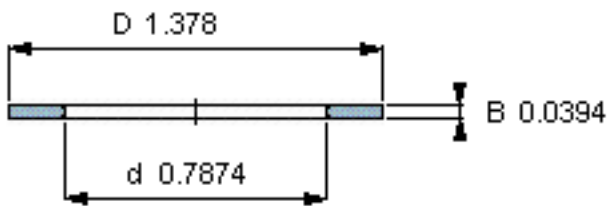

SKF AS 2035参数

尺寸	d	20	mm	-
	D	35	mm	-
	B	1	mm	-
	d <sub>1</sub>	-	mm	-
	D <sub>1</sub>	-	mm	-
	r <sub>1</sub> 、r <sub>1.2</sub>	-	mm	-
重量	重量	5	g	-
型号	型号	AS 2035	-	-

SKF AS 2035图片

推力圈

推力圈

参考资料:<http://www.sozhou.com/p/b01a5b7a.html>