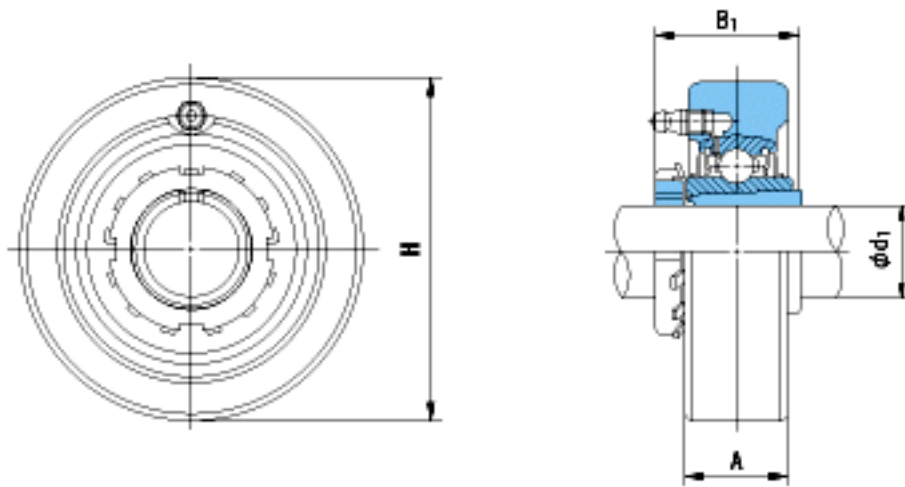

NACHI UKC313+2313参数

外形尺寸	H	170	mm	-
安装尺寸	d1	60	mm	-
	A	50	mm	-
	B1	65	mm	-
重量	Mass	5.6	g	重量
基本额定载荷	Cr	92500	N	动载荷
	Cor	59700	N	静载荷
极限速度	Grease	-	r/min	脂润滑
	Oil	-	r/min	油润滑

NACHI UKC313+2313图片

参考资料:<http://www.sozhou.com/p/b0230f17.html>