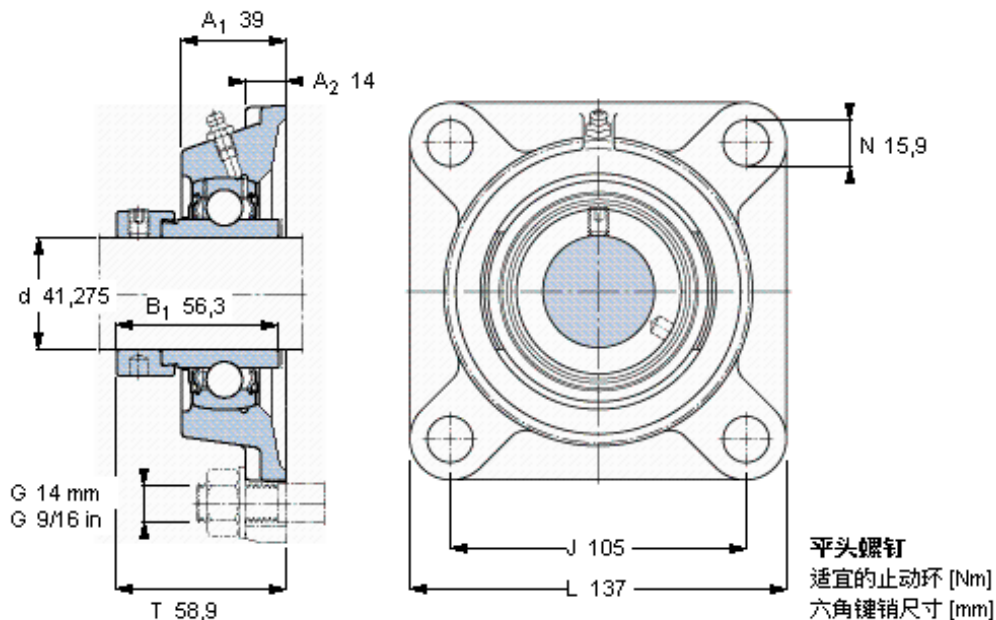

SKF FY 1.5/8 WF参数

主要尺寸	d	41.275	mm	-
	A ₁	39	mm	-
	J	105	mm	-
	L	137	mm	-
	T	58.9	mm	-
基本额定载荷	C	33200	N	动载荷
	C ₀	21600	N	静载荷
极限转速	带h6轴公差	4300	r/min	-
重量	重量	2340	g	-
型号	轴承单元	FY 1.5/8 WF	-	-
	轴承座	FY 509 U	-	-
	轴承	YEL 209-110-2F	-	-

SKF FY 1.5/8 WF图片

参考资料: <http://www.sozhou.com/p/b0533724.html>

平头螺钉
 适宜的止动环 [Nm]
 六角键销尺寸 [mm]

3/8-24x3/4
 16,5
 4,7625