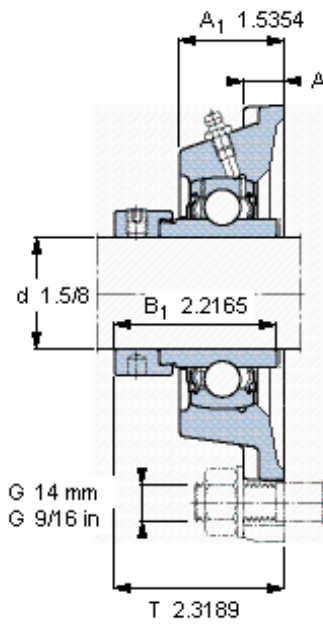

SKF FY 1.5/8 WF参数

主要尺寸	d	41.275	mm	-
	A ₁	39	mm	-
	J	105	mm	-
	L	137	mm	-
	T	58.9	mm	-
基本额定载荷	C	33200	N	动载荷
	C ₀	21600	N	静载荷
极限转速	带h6轴公差	4300	r/min	-
重量	重量	2340	g	-
型号	轴承单元	FY 1.5/8 WF	-	-
	轴承座	FY 509 U	-	-
	轴承	YEL 209-110-2F	-	-

SKF FY 1.5/8 WF图片

参考资料: <http://www.sozhou.com/p/b0533724.html>

平头螺钉
 适宜的止动环 [Nm]
 六角键销尺寸 [mm]

3/8-24x3/4
 16,5
 4,7625