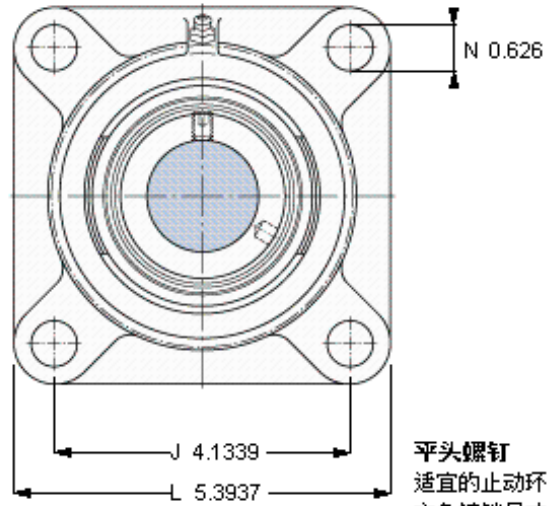

SKF FY 1.5/8 WF参数

主要尺寸	d	41.275	mm	-
	A ₁	39	mm	-
	J	105	mm	-
	L	137	mm	-
	T	58.9	mm	-
基本额定载荷	C	33200	N	动载荷
	C ₀	21600	N	静载荷
极限转速	带h6轴公差	4300	r/min	-
重量	重量	2340	g	-
型号	轴承单元	FY 1.5/8 WF	-	-
	轴承座	FY 509 U	-	-
	轴承	YEL 209-110-2F	-	-

SKF FY 1.5/8 WF图片

参考资料: <http://www.sozhou.com/p/b0533724.html>

平头螺钉
 适宜的止动环 [Nm]
 六角键销尺寸 [mm]

3/8-24x3/4
 16,5
 4,7625