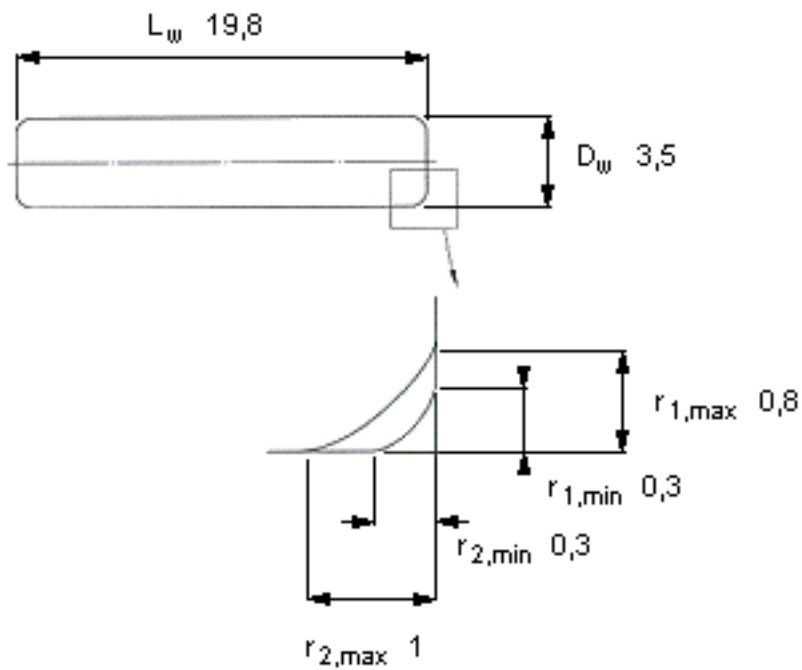

SKF RN-3.5x19.8 BF/G2参数

主要尺寸	$D_w$	3.5	mm	-
	$L_w$	19.8		-
	最小	0.3	mm	-
	最大	0.8	mm	-
	最大	1	mm	-
重量	重量	1500	g	-
型号	型号	RN-3.5x19.8 BF/G2		-

SKF RN-3.5x19.8 BF/G2图片

参考资料:<http://www.sozhou.com/p/b070b502.html>