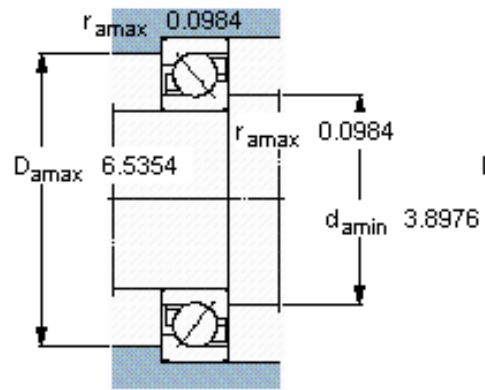

SKF 7317 BECBP *参数

主要尺寸	d	85	mm	-
	D	180	mm	-
	B	41	mm	-
基本额定载荷	C	156000	N	动载荷
	C_0	132000	N	静载荷
疲劳载荷极限	P_u	4900	N	-
额定转速	参考转速	4800	r/min	-
	极限转速	4800	r/min	-
重量	重量	4260	g	-
型号	* SKF 探索者轴承	7317 BECBP *	-	-

SKF 7317 BECBP *图片

参考资料:<http://www.sozhou.com/p/b0778f0d.html>

计算系数

k_r 0,1

k_a 1,6

e 1,14

X 0,35

Y 0,57