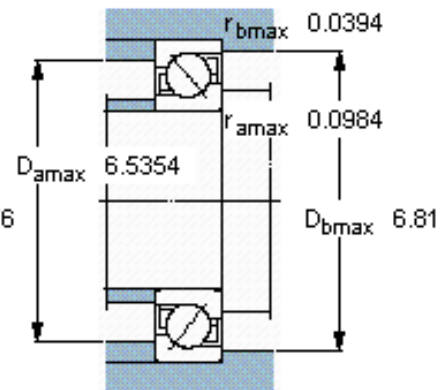

SKF 7317 BECBP *参数

主要尺寸	d	85	mm	-
	D	180	mm	-
	B	41	mm	-
基本额定载荷	C	156000	N	动载荷
	C_0	132000	N	静载荷
疲劳载荷极限	P_u	4900	N	-
额定转速	参考转速	4800	r/min	-
	极限转速	4800	r/min	-
重量	重量	4260	g	-
型号	* SKF 探索者轴承	7317 BECBP *	-	-

SKF 7317 BECBP *图片

参考资料:<http://www.sozhou.com/p/b0778f0d.html>

计算系数

k_r 0,1

k_a 1,6

e 1,14

X 0,35

Y 0,57