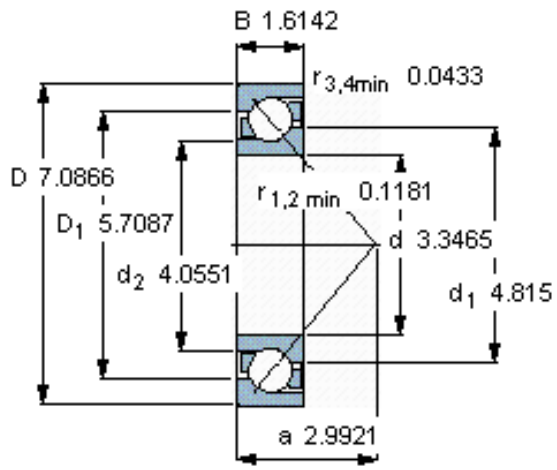

SKF 7317 BECBP *参数

主要尺寸	d	85	mm	-
	D	180	mm	-
	B	41	mm	-
基本额定载荷	C	156000	N	动载荷
	C_0	132000	N	静载荷
疲劳载荷极限	P_u	4900	N	-
额定转速	参考转速	4800	r/min	-
	极限转速	4800	r/min	-
重量	重量	4260	g	-
型号	* SKF 探索者轴承	7317 BECBP *	-	-

SKF 7317 BECBP *图片

参考资料:<http://www.sozhou.com/p/b0778f0d.html>

计算系数

k_r 0,1

k_a 1,6

e 1,14

X 0,35

Y 0,57