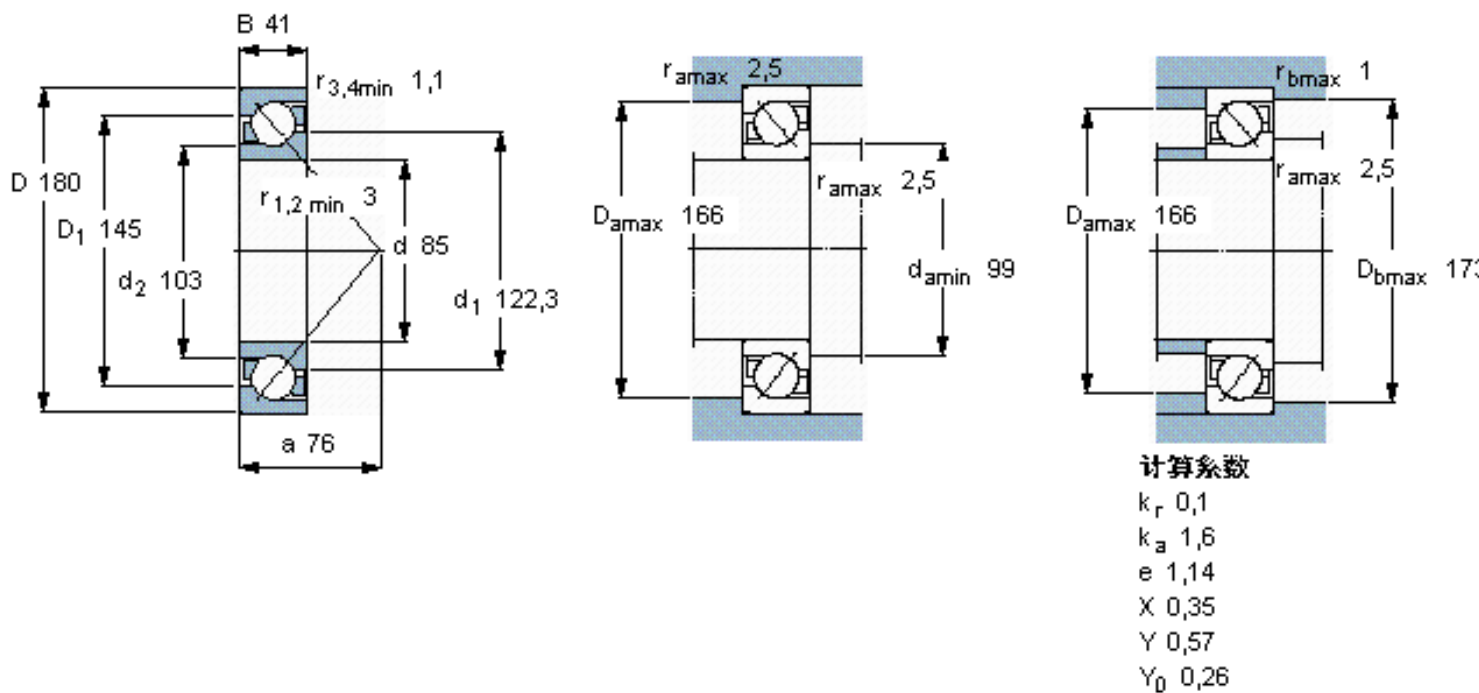

SKF 7317 BECBP *参数

主要尺寸	d	85	mm	-
	D	180	mm	-
	B	41	mm	-
基本额定载荷	C	156000	N	动载荷
	C_0	132000	N	静载荷
疲劳载荷极限	P_u	4900	N	-
额定转速	参考转速	4800	r/min	-
	极限转速	4800	r/min	-
重量	重量	4260	g	-
型号	* SKF 探索者轴承	7317 BECBP *	-	-

SKF 7317 BECBP *图片

参考资料:<http://www.sozhou.com/p/b0778f0d.html>

计算系数

k_r 0,1

k_a 1,6

e 1,14

X 0,35

Y 0,57