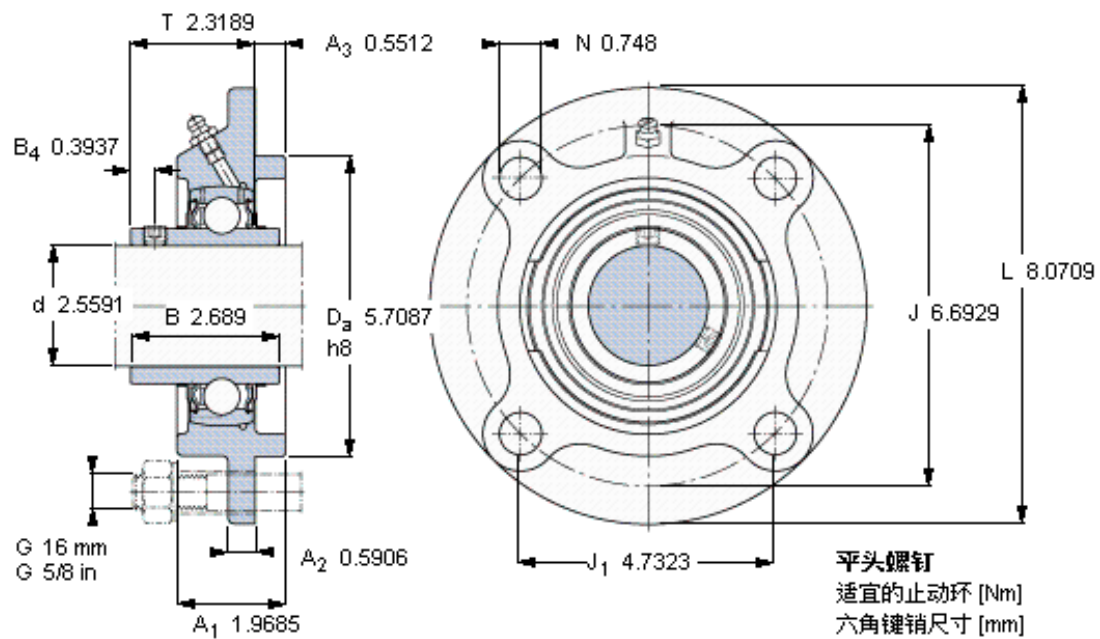

SKF FYC 65 TF参数

主要尺寸	d	65	mm	-
	A ₁	50	mm	-
	J	170	mm	-
	L	205	mm	-
	T	58.9	mm	-
基本额定载荷	C	57200	N	动载荷
	C ₀	40000	N	静载荷
极限转速	带h6轴公差	3000	r/min	-
重量	重量	5700	g	-
型号	轴承单元	FYC 65 TF	-	-
	轴承座	FYC 513	-	-
	轴承	YAR 213-2F	-	-

SKF FYC 65 TF图片

M 10×
16,5
5

参考资料: <http://www.sozhou.com/p/b0819616.html>

M 10×
16,5
5