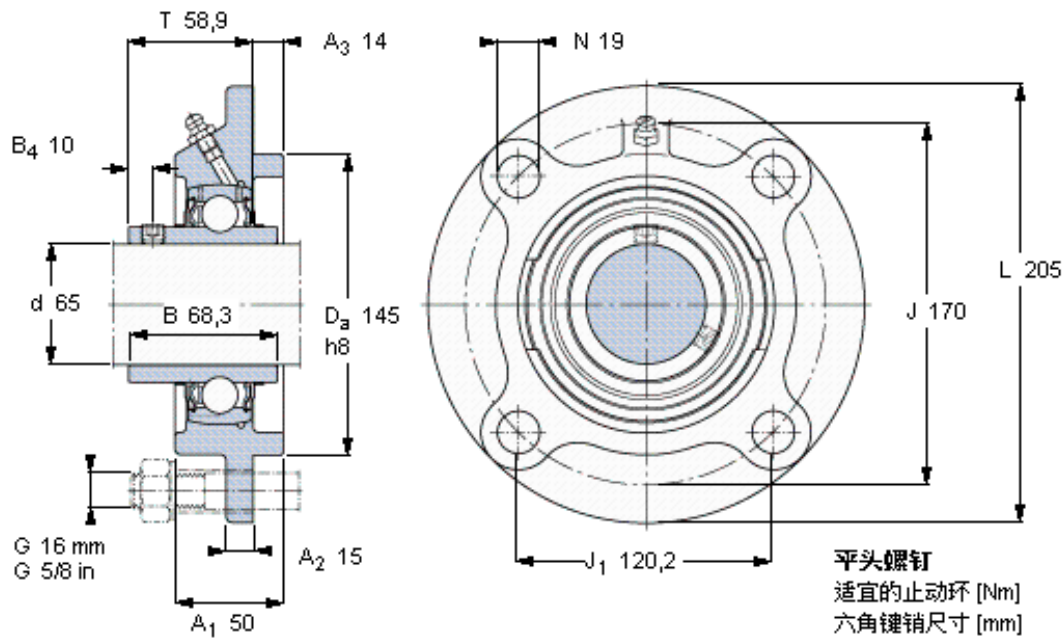

SKF FYC 65 TF参数

主要尺寸	d	65	mm	-
	A ₁	50	mm	-
	J	170	mm	-
	L	205	mm	-
	T	58.9	mm	-
基本额定载荷	C	57200	N	动载荷
	C ₀	40000	N	静载荷
极限转速	带h6轴公差	3000	r/min	-
重量	重量	5700	g	-
型号	轴承单元	FYC 65 TF	-	-
	轴承座	FYC 513	-	-
	轴承	YAR 213-2F	-	-

SKF FYC 65 TF图片

M 10×
16,5
5

参考资料: <http://www.sozhou.com/p/b0819616.html>

M 10×
16,5
5