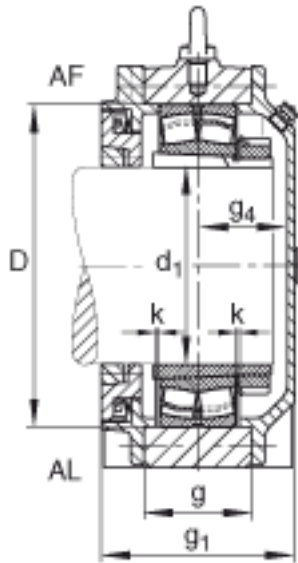

FAG BND3234-H-W-T-AL-S参数

尺寸	d <sub>1</sub>	150	mm	-
	a	640	mm	-
	h <sub>1</sub>	405	mm	-
	g <sub>1</sub>	240	mm	-
	b	200	mm	-
	c	62	mm	-
	D	310	mm	-
	g	135	mm	-
	g <sub>4</sub>	100	mm	-
	h	200	mm	-
	k	3	mm	-
	m	525	mm	-
	n	110	mm	-
	s	M30		-
说明	s <sub>2</sub>	M16		-
尺寸	t	350	mm	-
	u	36	mm	-
	v	45	mm	-
说明	s <sub>2</sub>	8		数量
		23234K		型号, 轴承
其他		H2334		质量, 紧定套
重量	m <sub>1</sub>	120000	g	质量, 轴承座
说明		BND3234		型号, 轴承座

FAG BND3234-H-W-T-AL-S图片

参考资料:<http://www.sozhou.com/p/b08e554f.html>