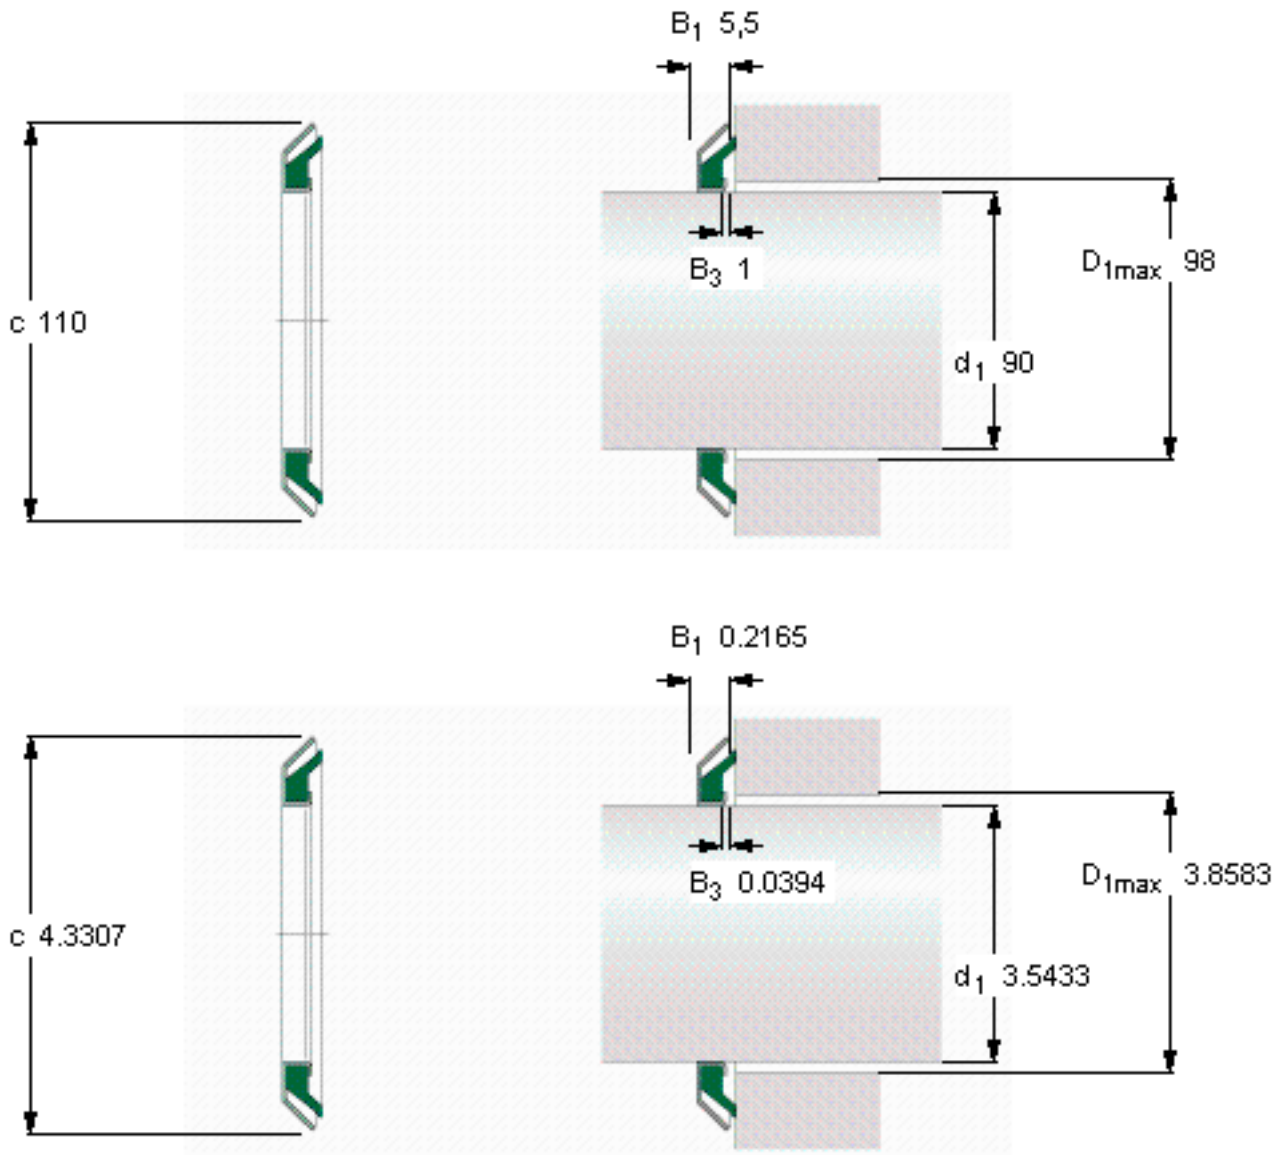

SKF MVR1-90参数

主要尺寸	d_1	90	mm	-
	c	110	mm	-
	B_1	5.5	mm	-
	$D_{1\text{最大}}$	98	mm	-
型号	型号	MVR1-90	-	-

SKF MVR1-90图片

参考资料: <http://www.sozhou.com/p/b0f510c4.html>