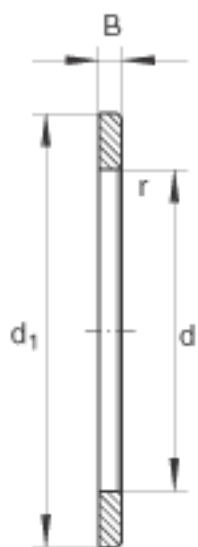

INA WS89310参数

尺寸	d	50	mm	-
	d <sub>1</sub>	95	mm	-
	B	9.5	mm	-
	r <sub>min</sub>	1.1	mm	-
重量	m	356	g	质量

INA WS89310图片

参考资料:<http://www.sozhou.com/p/b1046068.html>