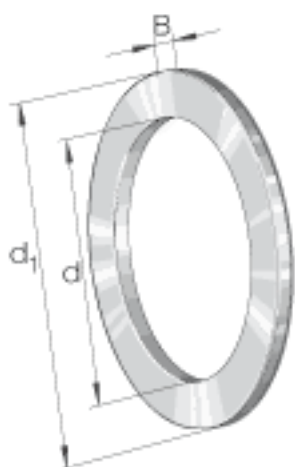

INA WS89310参数

尺寸	d	50	mm	-
	d <sub>1</sub>	95	mm	-
	B	9.5	mm	-
	r <sub>min</sub>	1.1	mm	-
重量	m	356	g	质量

INA WS89310图片

参考资料:<http://www.sozhou.com/p/b1046068.html>