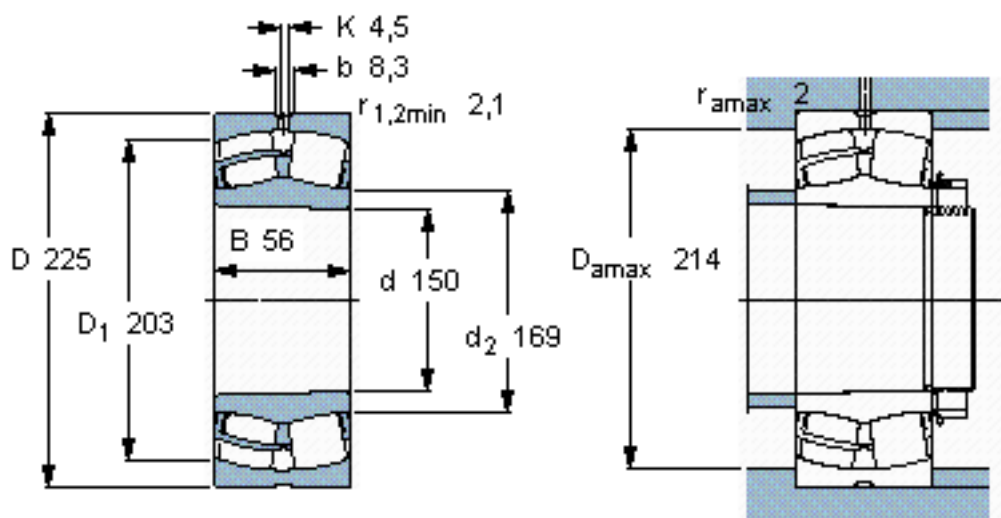

SKF 23030 CCK/W33 *参数

主要尺寸	d	150	mm	-
	D	225	mm	-
	B	56	mm	-
基本额定载荷	C	510000	N	动载荷
	C_0	750000	N	静载荷
疲劳载荷极限	P_u	73500	N	-
额定转速	参考转速	2400	r/min	-
	极限转速	3200	r/min	-
重量	重量	7700	g	-
型号	* SKF 探索者轴承	23030 CCK/W33 *	-	-

SKF 23030 CCK/W33 *图片

计算系数
e 0,22
 Y_1 3
 Y_2 4,6
 Y_0 2,8

圆锥孔，圆锥
1: 12

参考资料:<http://www.sozhou.com/p/b10de18b.html>

圆锥孔，圆锥
1: 12