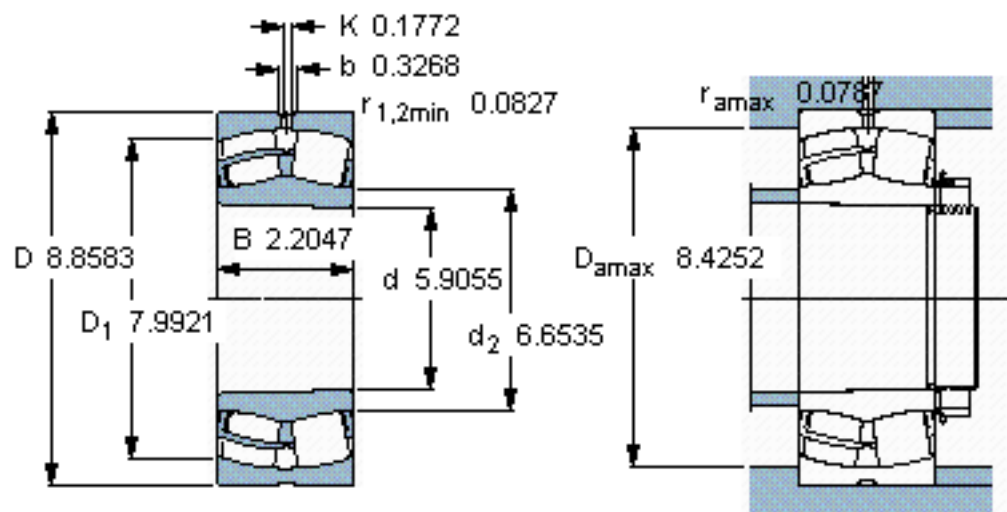

SKF 23030 CCK/W33 *参数

主要尺寸	d	150	mm	-
	D	225	mm	-
	B	56	mm	-
基本额定载荷	C	510000	N	动载荷
	C_0	750000	N	静载荷
疲劳载荷极限	P_u	73500	N	-
额定转速	参考转速	2400	r/min	-
	极限转速	3200	r/min	-
重量	重量	7700	g	-
型号	* SKF 探索者轴承	23030 CCK/W33 *	-	-

SKF 23030 CCK/W33 *图片

计算系数
e 0,22
 Y_1 3
 Y_2 4,6
 Y_0 2,8

圆锥孔，圆锥
1: 12

参考资料:<http://www.sozhou.com/p/b10de18b.html>

圆锥孔，圆锥
1: 12