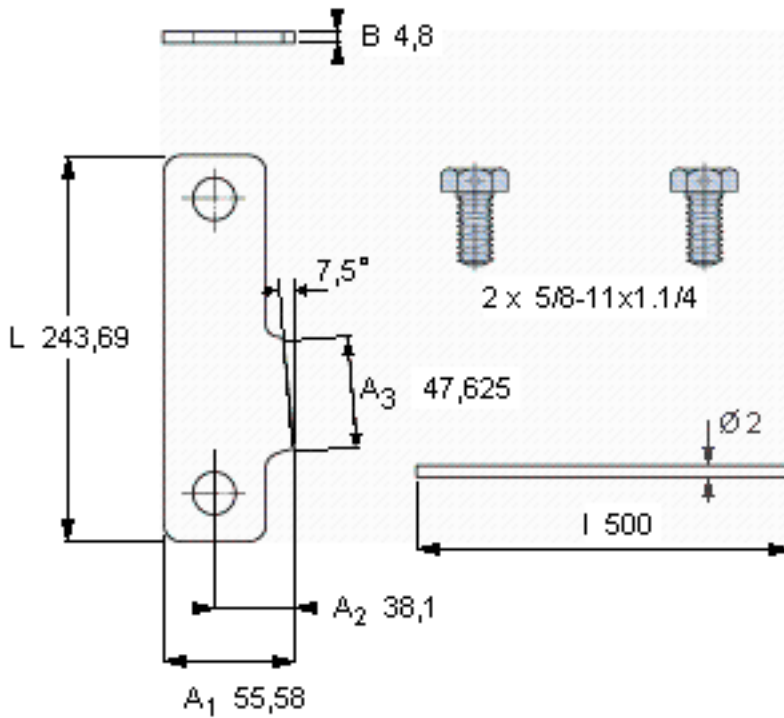

SKF PL 750参数

主要尺寸	L	243.69	mm	-
	A ₁	55.58	mm	-
	B	4.8	mm	-
重量	重量	550	g	-
型号	锁定板	PL 750	-	-
	适当的锁定螺母	N 750	-	-

SKF PL 750图片

参考资料:<http://www.sozhou.com/p/b1380ff0.html>