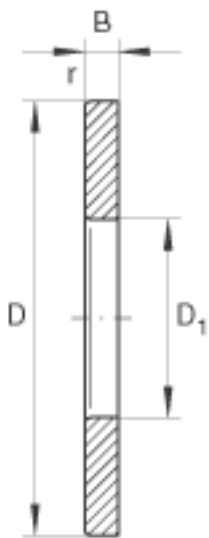

INA GS81234参数

重量	m	2900	g	质量
尺寸	D_1	173	mm	-
	D	240	mm	-
	B	16.5	mm	-
	r_{min}	1.5	mm	-

INA GS81234图片

参考资料:<http://www.sozhou.com/p/b15eb909.html>