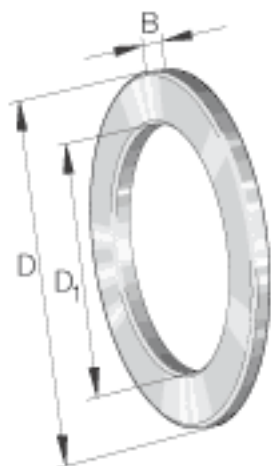

INA GS81234参数

重量	m	2900	g	质量
尺寸	D_1	173	mm	-
	D	240	mm	-
	B	16.5	mm	-
	r_{min}	1.5	mm	-

INA GS81234图片

参考资料:<http://www.sozhou.com/p/b15eb909.html>