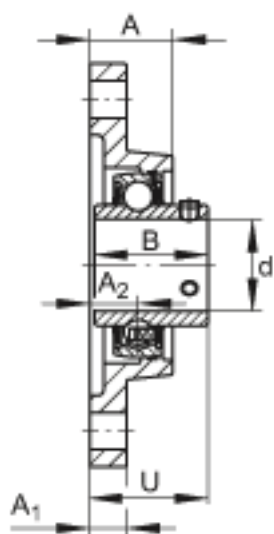

FAG UCFL210-30参数

尺寸	d	47.625	mm	-
	H	197	mm	-
	U	54.6	mm	-
	A	40	mm	-
	A ₁	18	mm	-
	A ₂	22	mm	-
	B	51.6	mm	-
	J	157	mm	-
	L	115	mm	-
	N	19	mm	-
重量	m	2300	g	重量
说明		FL210		型号, 轴承座
		UC210-30		型号, 外球面球轴承

FAG UCFL210-30图片