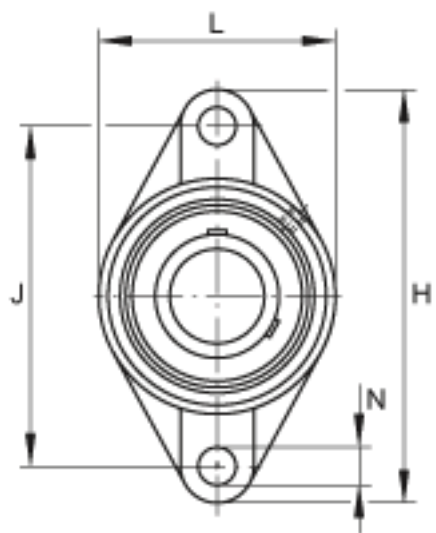

FAG UCFL210-30参数

尺寸	d	47.625	mm	-
	H	197	mm	-
	U	54.6	mm	-
	A	40	mm	-
	A ₁	18	mm	-
	A ₂	22	mm	-
	B	51.6	mm	-
	J	157	mm	-
	L	115	mm	-
	N	19	mm	-
重量	m	2300	g	重量
说明		FL210		型号, 轴承座
		UC210-30		型号, 外球面球轴承

FAG UCFL210-30图片