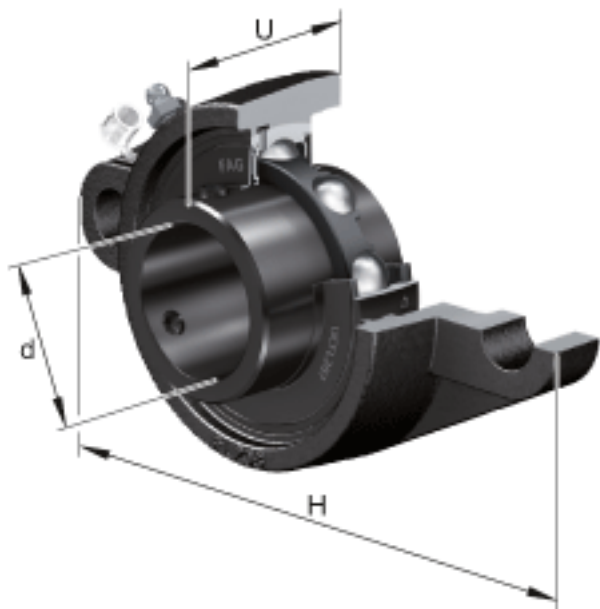

FAG UCFL210-30参数

尺寸	d	47.625	mm	-
	H	197	mm	-
	U	54.6	mm	-
	A	40	mm	-
	A ₁	18	mm	-
	A ₂	22	mm	-
	B	51.6	mm	-
	J	157	mm	-
	L	115	mm	-
	N	19	mm	-
重量	m	2300	g	重量
说明		FL210		型号, 轴承座
		UC210-30		型号, 外球面球轴承

FAG UCFL210-30图片