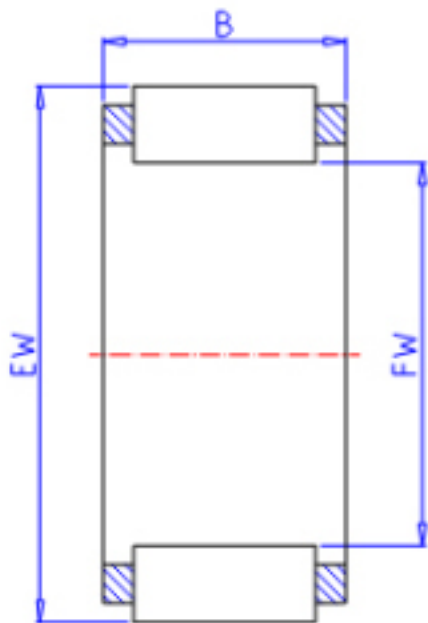

KOYO R60/30参数

主要尺寸	FW	60.00	mm	内径
	EW	65.00	mm	外径
	B	30.0	mm	宽度
型号	ORDER	R60/30		型号
基本额定载荷	C	40000	N	动载荷
	C0	105000	N	静载荷
极限转速	NO	8000	1/min	油润滑

KOYO R60/30图片

参考资料:<http://www.sozhou.com/p/b1e2c6be.html>