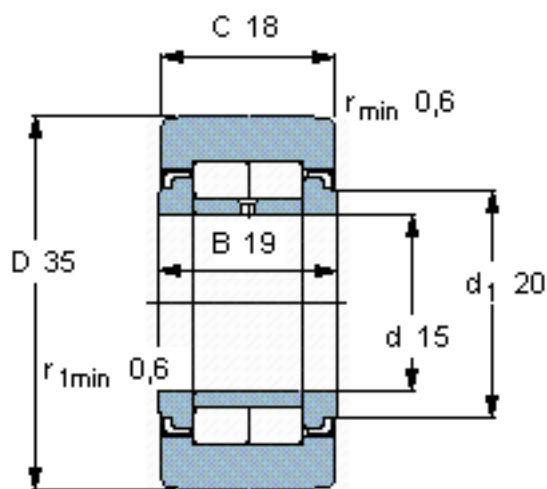

SKF NUTR 15 A参数

主要尺寸	D	35	mm	-
	d	15	mm	-
	C	18	mm	-
基本额定载荷	C	16800	N	动载荷
	C_0	17600	N	静载荷
疲劳载荷极限	P_u	2000	N	-
最大径向载荷	F_{Rr}	8650	N	-
	F_{0r}	12200	N	-
极限转速	极限转速	5000	r/min	-
重量	重量	100	g	-
型号	型号	NUTR 15 A	-	-

SKF NUTR 15 A图片

参考资料:<http://www.sozhou.com/p/b1ead7d9.html>