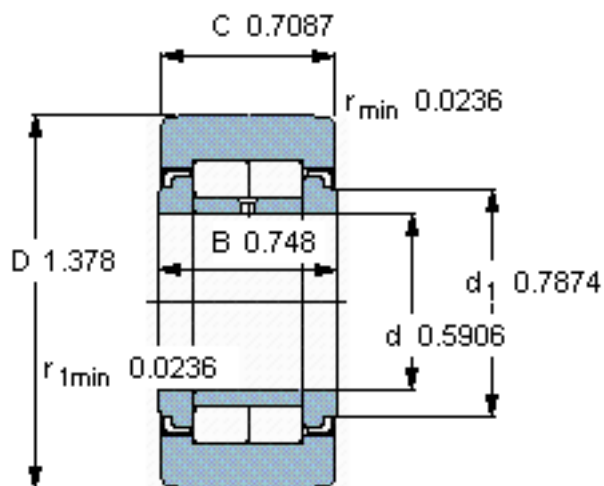

SKF NUTR 15 A参数

主要尺寸	D	35	mm	-
	d	15	mm	-
	C	18	mm	-
基本额定载荷	C	16800	N	动载荷
	C_0	17600	N	静载荷
疲劳载荷极限	P_u	2000	N	-
最大径向载荷	F_{Rr}	8650	N	-
	F_{0r}	12200	N	-
极限转速	极限转速	5000	r/min	-
重量	重量	100	g	-
型号	型号	NUTR 15 A	-	-

SKF NUTR 15 A图片

参考资料:<http://www.sozhou.com/p/b1ead7d9.html>