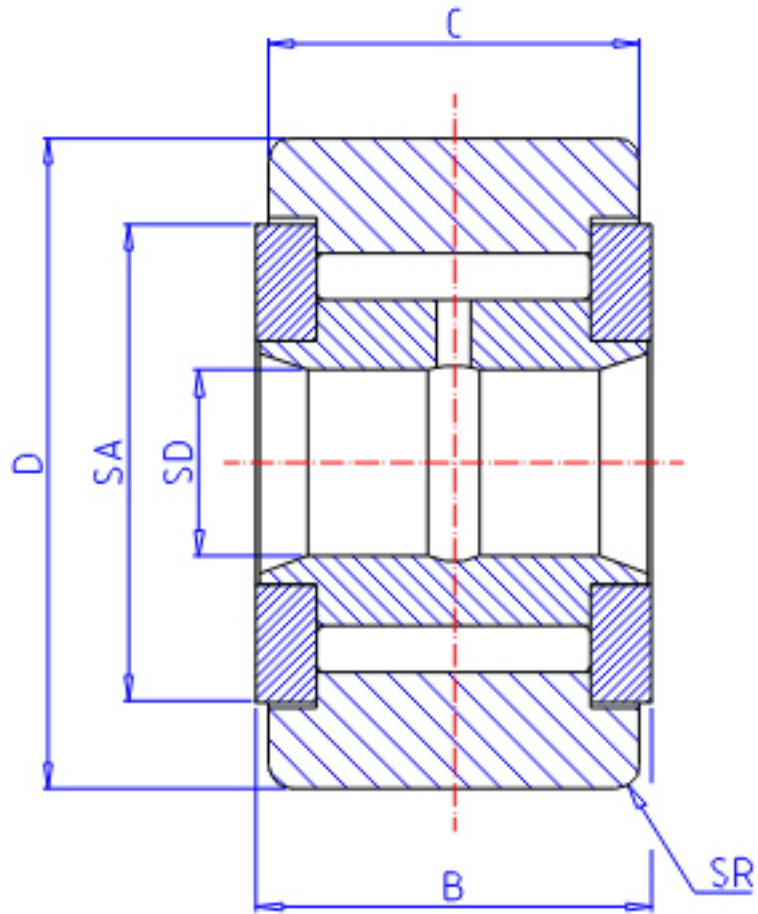

### IKO CRY 24V参数

轴径	STDRT	11.11	mm	轴径
型号	ORDER	CRY 24V		型号
重量	MASS	186	g	重量
主要尺寸	SD	11.11	mm	内径
	D	38.10	mm	外径
	B	23.81	mm	宽度
	C	22.23	mm	宽度
	SA	28.8	mm	-
	SR	1.590	mm	-
	基本额定载荷	CR	28200	N
COR		40100	N	静载荷

### IKO CRY 24V图片

参考资料:<http://www.sozhou.com/p/b2257bee.html>