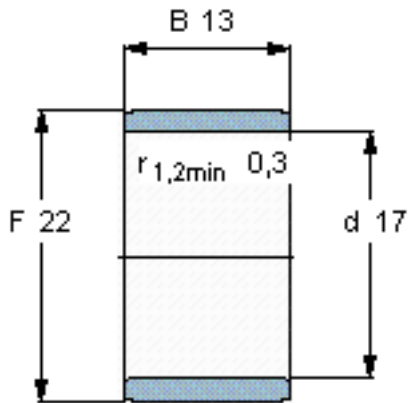

SKF IR 17x22x13参数

主要尺寸	d	17	mm	-
	F	22	mm	-
	B	13	mm	-
	最小	0.3	mm	-
重量	重量	15	g	-
型号	型号	IR 17x22x13	-	-

SKF IR 17x22x13图片

参考资料:<http://www.sozhou.com/p/b2277126.html>