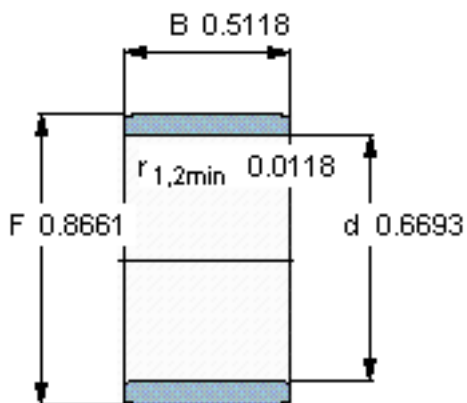

SKF IR 17x22x13参数

主要尺寸	d	17	mm	-
	F	22	mm	-
	B	13	mm	-
	最小	0.3	mm	-
重量	重量	15	g	-
型号	型号	IR 17x22x13	-	-

SKF IR 17x22x13图片

参考资料:<http://www.sozhou.com/p/b2277126.html>