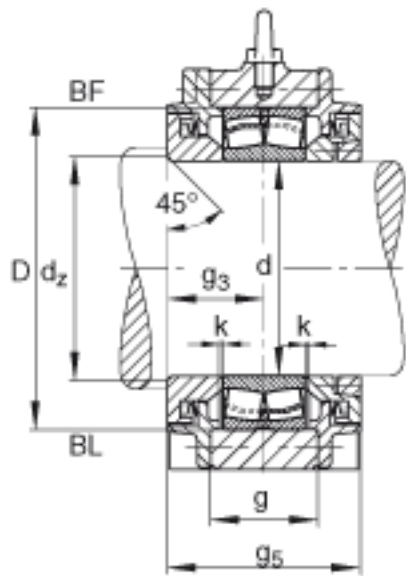

FAG BND2220-Z-T-BF-S参数

尺寸	d_z	108	mm	-
	g	65	mm	-
	g_3	78	mm	-
	g_5	156	mm	-
	h	130	mm	-
	m	320	mm	-
	n	65	mm	-
	s	M24		-
说明	s_2	M8		-
尺寸	t	205	mm	-
	u	30	mm	-
说明	s_2	6		数量
		22220		型号, 轴承
重量	m_1	30000	g	质量, 轴承座
说明		BND2220		型号, 轴承座
尺寸	d	100	mm	-
	a	400	mm	-
	h_1	255	mm	-
	b	120	mm	-
	c	40	mm	-
	D	180	mm	-
	v	35	mm	-

FAG BND2220-Z-T-BF-S图片

参考资料:<http://www.sozhou.com/p/b22b2b46.html>