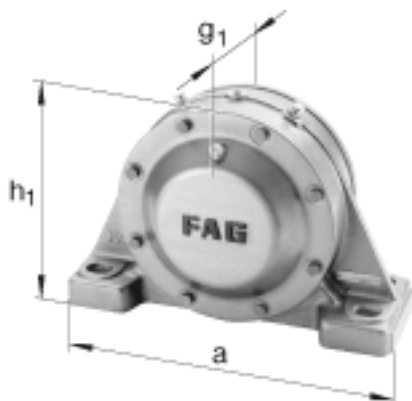

FAG BND2220-Z-T-BF-S参数

尺寸	d_z	108	mm	-
	g	65	mm	-
	g_3	78	mm	-
	g_5	156	mm	-
	h	130	mm	-
	m	320	mm	-
	n	65	mm	-
	s	M24		-
说明	s_2	M8		-
尺寸	t	205	mm	-
	u	30	mm	-
说明	s_2	6		数量
		22220		型号, 轴承
重量	m_1	30000	g	质量, 轴承座
说明		BND2220		型号, 轴承座
尺寸	d	100	mm	-
	a	400	mm	-
	h_1	255	mm	-
	b	120	mm	-
	c	40	mm	-
	D	180	mm	-
	v	35	mm	-

FAG BND2220-Z-T-BF-S图片