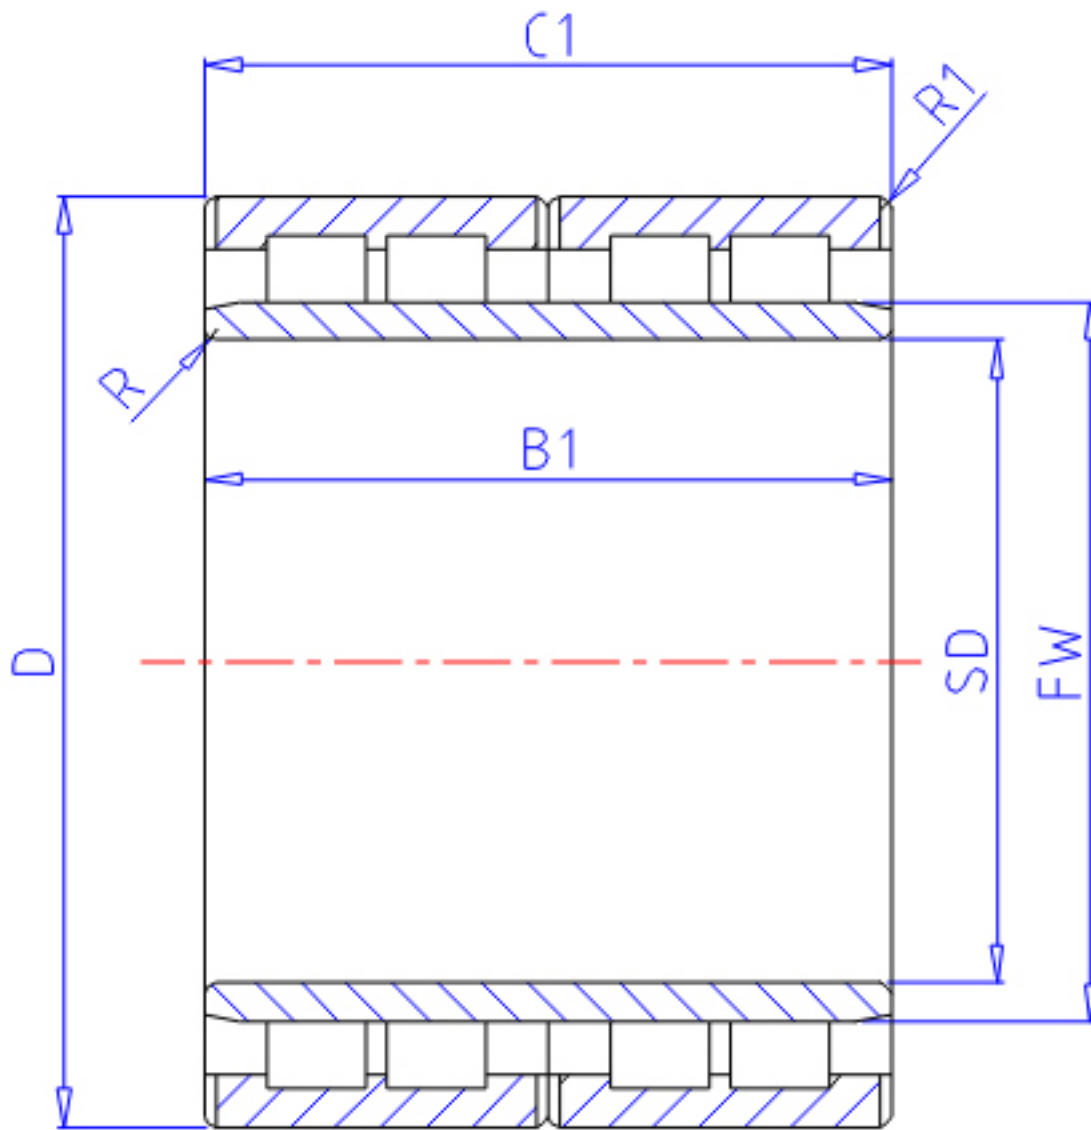

NTN 4R3226参数

主要尺寸	SD	160	mm	-
	D	230	mm	外径
	B1	130	mm	宽度
	C1	130	mm	-
	R	2.5	mm	(最小)
	R2	2.5	mm	(最小)
	R1	2.5	mm	(最小)
型号	ORDER	4R3226		型号
基本额定载荷	CR	665000	N	动载荷
	COR	1340000	N	静载荷
	CRF	68 000	kgf	动载荷
	CORF	136 000	kgf	静载荷
尺寸	FW	180	mm	-
重量	MASS	16600	g	重量

NTN 4R3226图片

参考资料:<http://www.sozhou.com/p/b24cb8be.html>