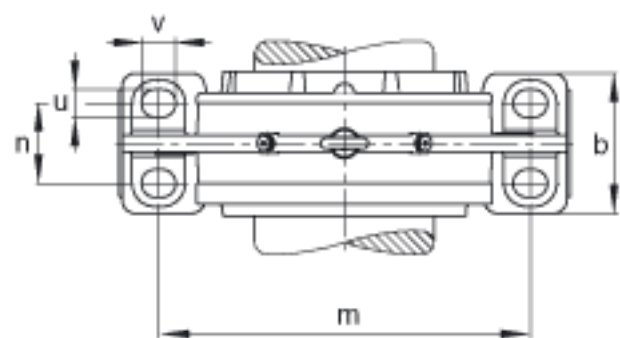

FAG BND3240-H-W-Y-BL-S参数

说明	s₂	M16		-
尺寸	t	420	mm	-
	u	42	mm	-
	v	52	mm	-
说明	s₂	8		数量
其他		23240K		型号, 轴承
		H2340		质量, 紧定套
重量	m₁	205000	g	质量, 轴承座
说明		BND3240		型号, 轴承座
尺寸	d₁	180	mm	-
	a	780	mm	-
	h₁	475	mm	-
	g₂	299	mm	-
	b	240	mm	-
	c	75	mm	-
	D	360	mm	-
	g	158	mm	-
	g₃	138	mm	-
	h	235	mm	-
	k	4	mm	-
	m	640	mm	-
	n	140	mm	-
	s	M36		-

FAG BND3240-H-W-Y-BL-S图片