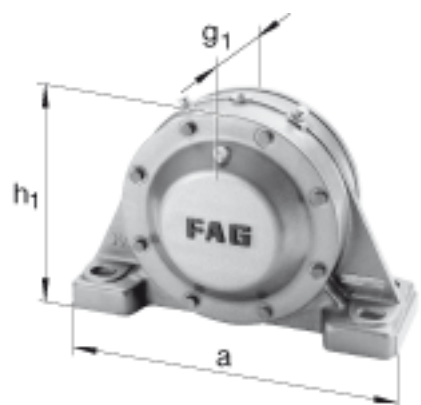

FAG BND3240-H-W-Y-BL-S参数

说明	s₂	M16		-
尺寸	t	420	mm	-
	u	42	mm	-
	v	52	mm	-
说明	s₂	8		数量
其他		23240K		型号, 轴承
		H2340		质量, 紧定套
重量	m₁	205000	g	质量, 轴承座
说明		BND3240		型号, 轴承座
尺寸	d₁	180	mm	-
	a	780	mm	-
	h₁	475	mm	-
	g₂	299	mm	-
	b	240	mm	-
	c	75	mm	-
	D	360	mm	-
	g	158	mm	-
	g₃	138	mm	-
	h	235	mm	-
	k	4	mm	-
	m	640	mm	-
	n	140	mm	-
	s	M36		-

FAG BND3240-H-W-Y-BL-S图片