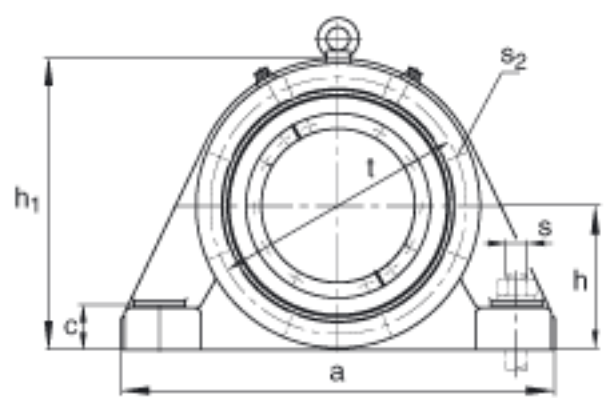

FAG BND3240-H-W-Y-BL-S参数

说明	s₂	M16		-
尺寸	t	420	mm	-
	u	42	mm	-
	v	52	mm	-
说明	s₂	8		数量
其他		23240K		型号, 轴承
		H2340		质量, 紧定套
重量	m₁	205000	g	质量, 轴承座
说明		BND3240		型号, 轴承座
尺寸	d₁	180	mm	-
	a	780	mm	-
	h₁	475	mm	-
	g₂	299	mm	-
	b	240	mm	-
	c	75	mm	-
	D	360	mm	-
	g	158	mm	-
	g₃	138	mm	-
	h	235	mm	-
	k	4	mm	-
	m	640	mm	-
	n	140	mm	-
	s	M36		-

FAG BND3240-H-W-Y-BL-S图片