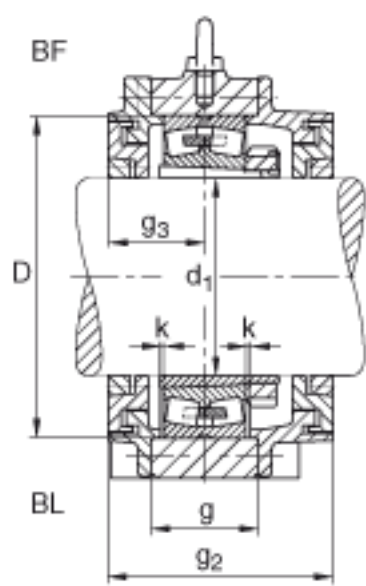

FAG BND3240-H-W-Y-BL-S参数

说明	s ₂	M16		-
尺寸	t	420	mm	-
	u	42	mm	-
	v	52	mm	-
说明	s ₂	8		数量
其他		23240K		型号, 轴承
		H2340		质量, 紧定套
重量	m ₁	205000	g	质量, 轴承座
说明		BND3240		型号, 轴承座
尺寸	d ₁	180	mm	-
	a	780	mm	-
	h ₁	475	mm	-
	g ₂	299	mm	-
	b	240	mm	-
	c	75	mm	-
	D	360	mm	-
	g	158	mm	-
	g ₃	138	mm	-
	h	235	mm	-
	k	4	mm	-
	m	640	mm	-
	n	140	mm	-
	s	M36		-

FAG BND3240-H-W-Y-BL-S图片

参考资料:<http://www.sozhou.com/p/b26fdb7.html>