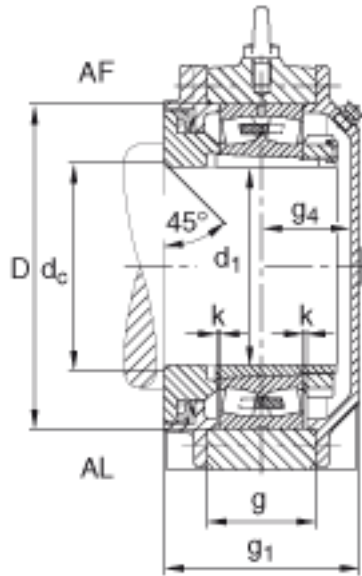

FAG BND2240-H-C-T-AL-S参数

尺寸	d ₁	180	mm	-
	a	780	mm	-
	h ₁	475	mm	-
	g ₁	230	mm	-
	b	240	mm	-
	c	75	mm	-
	D	360	mm	-
	d _c	196	mm	-
	g	128	mm	-
	g ₄	99	mm	-
	h	235	mm	-
	k	4	mm	-
	m	640	mm	-
	s	M36		-
说明	s ₂	M16		-
尺寸	t	420	mm	-
	u	42	mm	-
	v	52	mm	-
说明	s ₂	8		数量
		22240K		型号, 轴承
其他		H3140		质量, 紧定套
重量	m ₁	185000	g	质量, 轴承座
说明		BND2240		型号, 轴承座
尺寸	n	140	mm	-

FAG BND2240-H-C-T-AL-S图片

参考资料:<http://www.sozhou.com/p/b2805e8a.html>