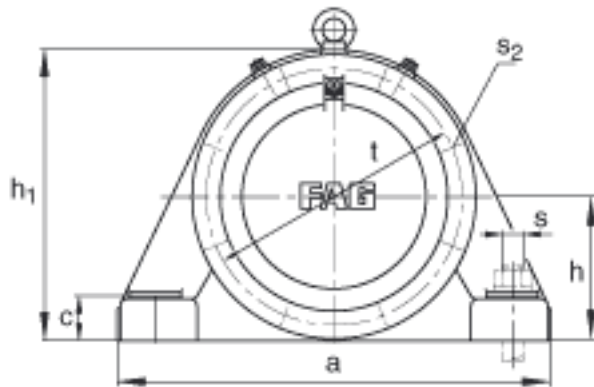

参考资料:<http://www.sozhou.com/p/b2805e8a.html>